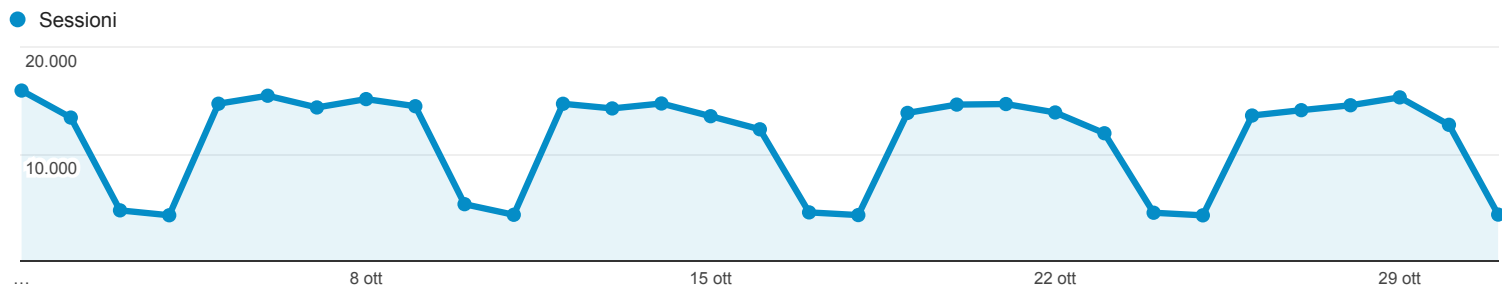

Panoramica del pubblico

Panoramica

■ Returning Visitor ■ New Visitor

Browser	Sessions	% Sessions
1. Internet Explorer	123.912	35,11%
2. Chrome	116.683	33,06%
3. Safari	49.397	13,99%
4. Firefox	45.119	12,78%
5. Android Browser	10.477	2,97%
6. Safari (in-app)	2.705	0,77%
7. Edge	1.967	0,56%
8. IE with Chrome Frame	944	0,27%
9. Opera	810	0,23%
10. BlackBerry	243	0,07%