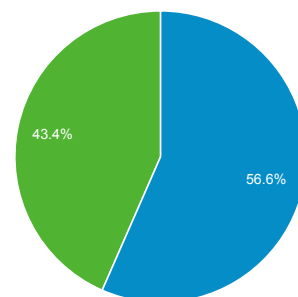

Panoramica del pubblico

Panoramica

■ Returning Visitor ■ New Visitor

Browser	Sessions	% Sessions
1. Internet Explorer	123.912	35,11%
2. Chrome	116.683	33,06%
3. Safari	49.397	13,99%
4. Firefox	45.119	12,78%
5. Android Browser	10.477	2,97%
6. Safari (in-app)	2.705	0,77%
7. Edge	1.967	0,56%
8. IE with Chrome Frame	944	0,27%
9. Opera	810	0,23%
10. BlackBerry	243	0,07%