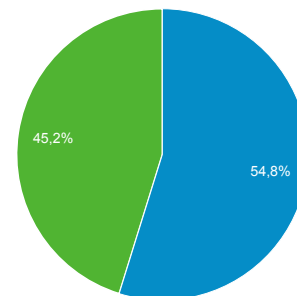

Panoramica del pubblico

Panoramica

■ Returning Visitor ■ New Visitor

Browser	Sesioni	% Sessioni
1. Chrome	137.631	41,16%
2. Internet Explorer	92.597	27,69%
3. Safari	50.272	15,04%
4. Firefox	39.896	11,93%
5. Edge	6.353	1,90%
6. Android Browser	4.076	1,22%
7. Safari (in-app)	1.320	0,39%
8. Opera	750	0,22%
9. IE with Chrome Frame	677	0,20%
10. BlackBerry	187	0,06%