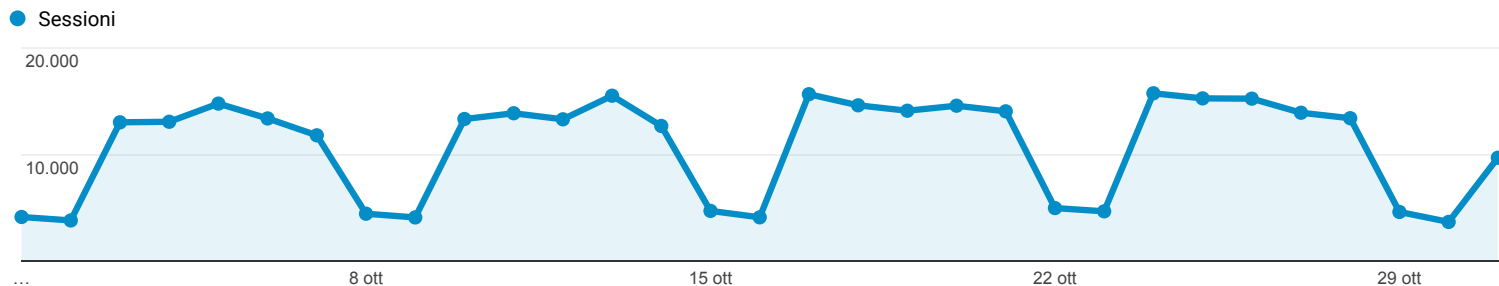

Panoramica del pubblico

Panoramica

■ Returning Visitor ■ New Visitor

Browser	Sesioni	% Sessioni
1. Chrome	137.631	41,16%
2. Internet Explorer	92.597	27,69%
3. Safari	50.272	15,04%
4. Firefox	39.896	11,93%
5. Edge	6.353	1,90%
6. Android Browser	4.076	1,22%
7. Safari (in-app)	1.320	0,39%
8. Opera	750	0,22%
9. IE with Chrome Frame	677	0,20%
10. BlackBerry	187	0,06%