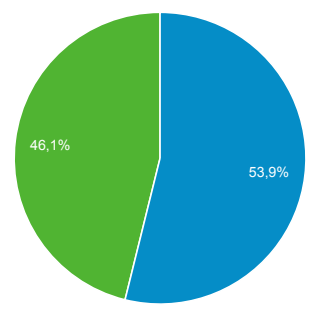

Panoramica del pubblico

01 ott 2017 - 31 ott 2017

Panoramica

Sessioni
394.329

Utenti
232.000

Visualizzazioni di pagina
931.500

Pagine/sessione
2,36

Durata sessione media
00:02:42

Frequenza di rimbalzo
45,80%

% nuove sessioni
46,12%

Returning Visitor New Visitor

Browser	Sessioni	% Sessioni
1. Chrome	173.779	44,07%
2. Internet Explorer	94.935	24,08%
3. Safari	51.892	13,16%
4. Firefox	48.013	12,18%
5. Edge	9.867	2,50%
6. Samsung Internet	8.105	2,06%
7. Android Webview	3.123	0,79%
8. Android Browser	1.561	0,40%
9. Safari (in-app)	1.033	0,26%
10. Opera	647	0,16%