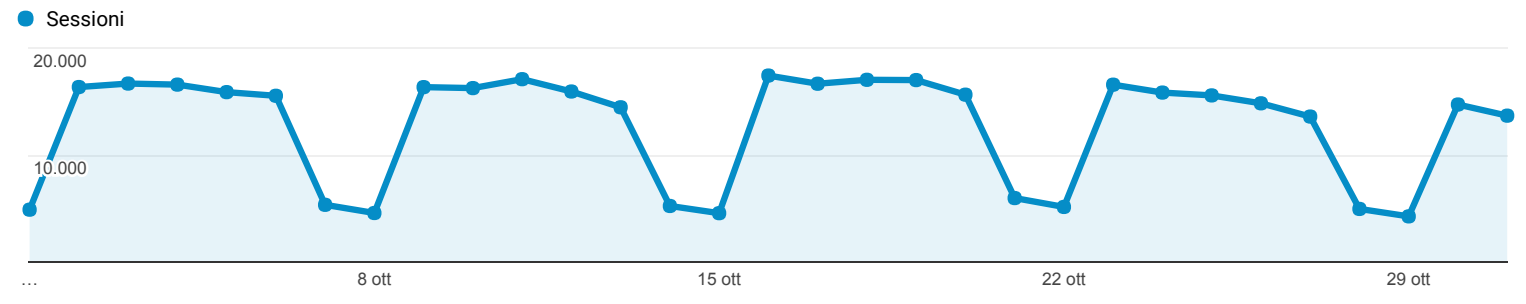

Panoramica del pubblico

01 ott 2017 - 31 ott 2017

Panoramica

Sessioni
394.329

Utenti
232.000

Visualizzazioni di pagina
931.500

Pagine/sessione
2,36

Durata sessione media
00:02:42

Frequenza di rimbalzo
45,80%

% nuove sessioni
46,12%

Returning Visitor New Visitor

Browser	Sessioni	% Sessioni
1. Chrome	173.779	44,07%
2. Internet Explorer	94.935	24,08%
3. Safari	51.892	13,16%
4. Firefox	48.013	12,18%
5. Edge	9.867	2,50%
6. Samsung Internet	8.105	2,06%
7. Android Webview	3.123	0,79%
8. Android Browser	1.561	0,40%
9. Safari (in-app)	1.033	0,26%
10. Opera	647	0,16%