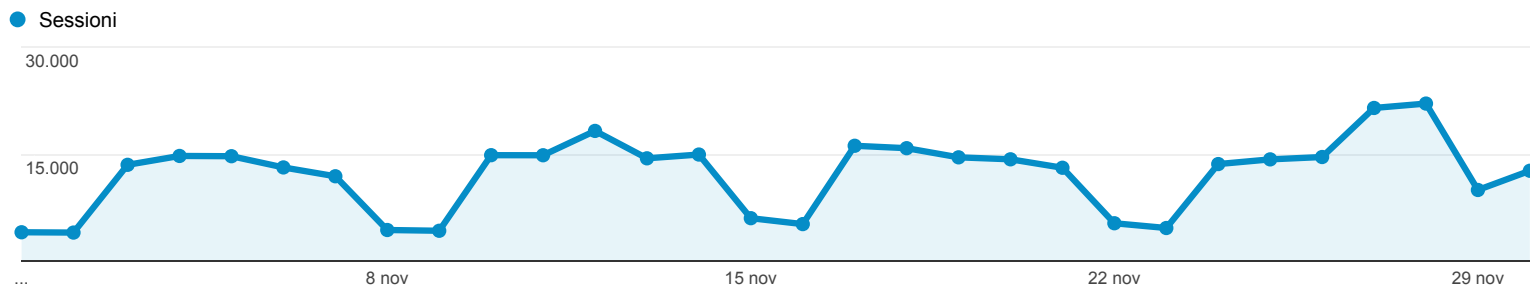

# Panoramica del pubblico

100,00%

## Panoramica

Sessioni  
**365.424**

Utenti  
**219.657**

Visualizzazioni di pagina  
**1.081.820**

Pagine/sessione  
**2,96**

Durata sessione media  
**00:02:59**

Frequenza di rimbalzo  
**45,08%**

% nuove sessioni  
**46,92%**

■ Returning Visitor ■ New Visitor

Browser	Sessioni	% Sessioni
1. Internet Explorer	135.399	37,05%
2. Chrome	100.876	27,61%
3. Safari	51.793	14,17%
4. Firefox	43.588	11,93%
5. Android Browser	22.939	6,28%
6. Safari (in-app)	7.097	1,94%
7. IE with Chrome Frame	1.365	0,37%
8. Opera	887	0,24%
9. BlackBerry	390	0,11%
10. Opera Mini	249	0,07%