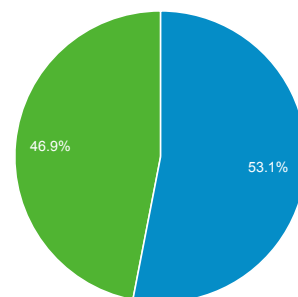

## Panoramica

Sessioni  
**365.424**

Utenti  
**219.657**

Visualizzazioni di pagina  
**1.081.820**

Pagine/sessione  
**2,96**

Durata sessione media  
**00:02:59**

Frequenza di rimbalzo  
**45,08%**

% nuove sessioni  
**46,92%**

■ Returning Visitor ■ New Visitor

Browser	Sessioni	% Sessioni
1. Internet Explorer	135.399	37,05%
2. Chrome	100.876	27,61%
3. Safari	51.793	14,17%
4. Firefox	43.588	11,93%
5. Android Browser	22.939	6,28%
6. Safari (in-app)	7.097	1,94%
7. IE with Chrome Frame	1.365	0,37%
8. Opera	887	0,24%
9. BlackBerry	390	0,11%
10. Opera Mini	249	0,07%