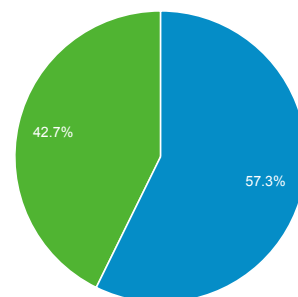

01 nov 2015 - 30 nov 2015

Panoramica del pubblico

Panoramica

■ Returning Visitor ■ New Visitor

Browser	Sessioni	% Sessioni
1. Internet Explorer	115.734	34,66%
2. Chrome	115.443	34,58%
3. Safari	47.219	14,14%
4. Firefox	39.843	11,93%
5. Android Browser	9.417	2,82%
6. Edge	2.009	0,60%
7. Safari (in-app)	1.815	0,54%
8. IE with Chrome Frame	805	0,24%
9. Opera	710	0,21%
10. BlackBerry	237	0,07%