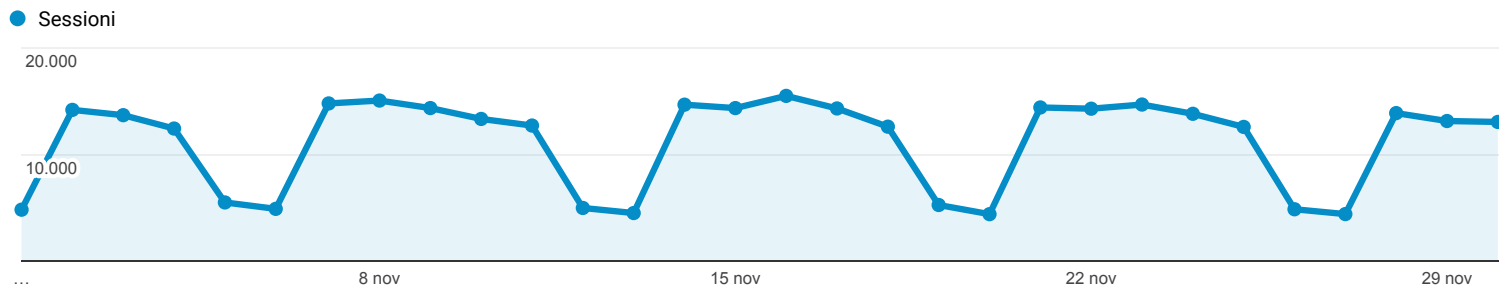

Panoramica del pubblico

Panoramica

■ Returning Visitor ■ New Visitor

Browser	Sessioni	% Sessioni
1. Chrome	140.766	41,94%
2. Internet Explorer	91.785	27,35%
3. Safari	49.426	14,73%
4. Firefox	39.972	11,91%
5. Edge	6.816	2,03%
6. Android Browser	3.745	1,12%
7. Safari (in-app)	987	0,29%
8. Opera	745	0,22%
9. IE with Chrome Frame	595	0,18%
10. BlackBerry	150	0,04%