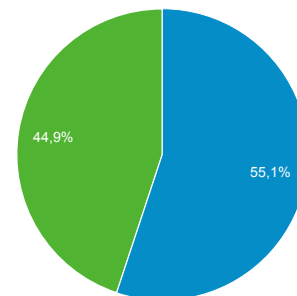

Panoramica del pubblico

Panoramica

■ Returning Visitor ■ New Visitor

Browser	Sessioni	% Sessioni
1. Chrome	140.766	41,94%
2. Internet Explorer	91.785	27,35%
3. Safari	49.426	14,73%
4. Firefox	39.972	11,91%
5. Edge	6.816	2,03%
6. Android Browser	3.745	1,12%
7. Safari (in-app)	987	0,29%
8. Opera	745	0,22%
9. IE with Chrome Frame	595	0,18%
10. BlackBerry	150	0,04%