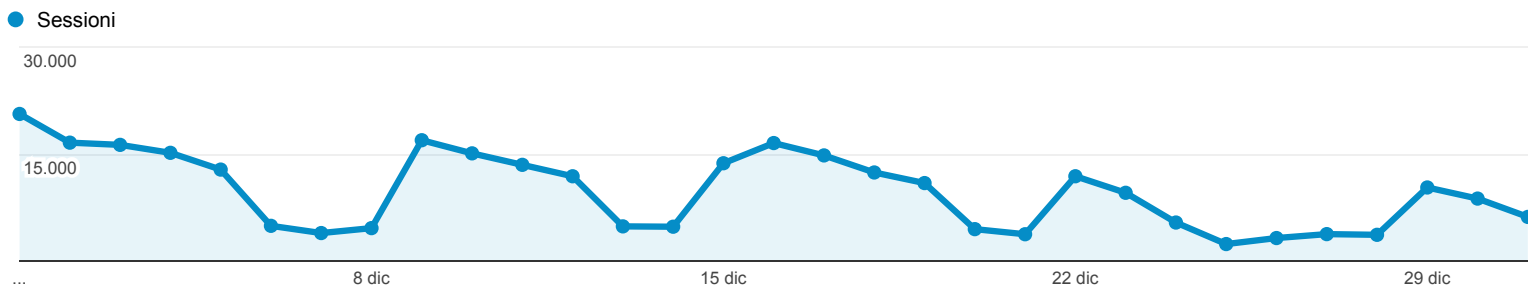

# Panoramica del pubblico

100,00%

## Panoramica

Sessioni  
**303.890**

Utenti  
**183.593**

Visualizzazioni di pagina  
**880.047**

Pagine/sessione  
**2,90**

Durata sessione media  
**00:02:56**

Frequenza di rimbalzo  
**45,79%**

% nuove sessioni  
**45,20%**

■ Returning Visitor ■ New Visitor

| Browser                 | Sessioni | % Sessioni |
|-------------------------|----------|------------|
| 1. Internet Explorer    | 115.872  | 38,13%     |
| 2. Chrome               | 84.003   | 27,64%     |
| 3. Safari               | 43.378   | 14,27%     |
| 4. Firefox              | 36.485   | 12,01%     |
| 5. Android Browser      | 17.083   | 5,62%      |
| 6. Safari (in-app)      | 3.776    | 1,24%      |
| 7. IE with Chrome Frame | 1.174    | 0,39%      |
| 8. Opera                | 692      | 0,23%      |
| 9. BlackBerry           | 342      | 0,11%      |
| 10. Opera Mini          | 214      | 0,07%      |