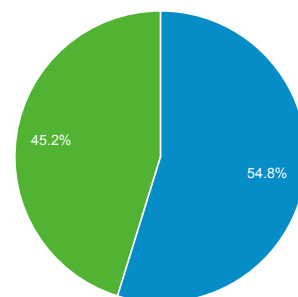

## Panoramica

Sessioni  
**303.890**

Utenti  
**183.593**

Visualizzazioni di pagina  
**880.047**

Pagine/sessione  
**2,90**

Durata sessione media  
**00:02:56**

Frequenza di rimbalzo  
**45,79%**

% nuove sessioni  
**45,20%**

■ Returning Visitor ■ New Visitor

| Browser                 | Sessioni | % Sessioni |
|-------------------------|----------|------------|
| 1. Internet Explorer    | 115.872  | 38,13%     |
| 2. Chrome               | 84.003   | 27,64%     |
| 3. Safari               | 43.378   | 14,27%     |
| 4. Firefox              | 36.485   | 12,01%     |
| 5. Android Browser      | 17.083   | 5,62%      |
| 6. Safari (in-app)      | 3.776    | 1,24%      |
| 7. IE with Chrome Frame | 1.174    | 0,39%      |
| 8. Opera                | 692      | 0,23%      |
| 9. BlackBerry           | 342      | 0,11%      |
| 10. Opera Mini          | 214      | 0,07%      |