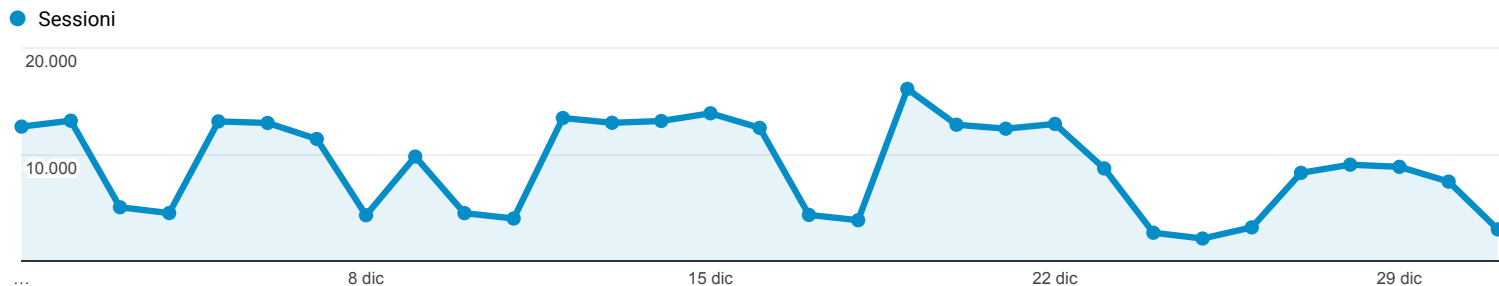

## Panoramica del pubblico

### Panoramica

■ Returning Visitor ■ New Visitor

Browser	Sesioni	% Sessioni
1. Chrome	116.047	41,85%
2. Internet Explorer	72.975	26,31%
3. Safari	42.633	15,37%
4. Firefox	32.564	11,74%
5. Edge	5.832	2,10%
6. Android Browser	3.211	1,16%
7. Android Webview	1.489	0,54%
8. Safari (in-app)	767	0,28%
9. Opera	589	0,21%
10. IE with Chrome Frame	499	0,18%