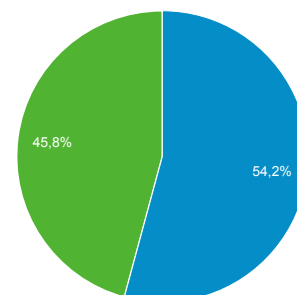

## Panoramica del pubblico

### Panoramica

■ Returning Visitor ■ New Visitor

Browser	Sesioni	% Sessioni
1. Chrome	116.047	41,85%
2. Internet Explorer	72.975	26,31%
3. Safari	42.633	15,37%
4. Firefox	32.564	11,74%
5. Edge	5.832	2,10%
6. Android Browser	3.211	1,16%
7. Android Webview	1.489	0,54%
8. Safari (in-app)	767	0,28%
9. Opera	589	0,21%
10. IE with Chrome Frame	499	0,18%