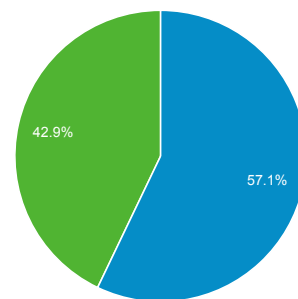

01/mar/2014 - 31/mar/2014

Panoramica del pubblico

Tutte le visite
100,00%

Panoramica

Visite
297.504

Visitatori unici
164.454

Visualizzazioni di pagina
1.020.844

Pagine/visita
3,43

Durata media visita
00:04:03

Frequenza di rimbalzo
39,42%

% nuove visite
42,85%

■ Returning Visitor ■ New Visitor

| Browser | Visite | % Visite |
|-------------------------|---------|----------|
| 1. Internet Explorer | 135.004 | 45,38% |
| 2. Chrome | 65.213 | 21,92% |
| 3. Safari | 38.463 | 12,93% |
| 4. Firefox | 38.195 | 12,84% |
| 5. Android Browser | 15.293 | 5,14% |
| 6. Safari (in-app) | 1.596 | 0,54% |
| 7. IE with Chrome Frame | 1.582 | 0,53% |
| 8. Opera | 734 | 0,25% |
| 9. BlackBerry | 304 | 0,10% |
| 10. Opera Mini | 261 | 0,09% |