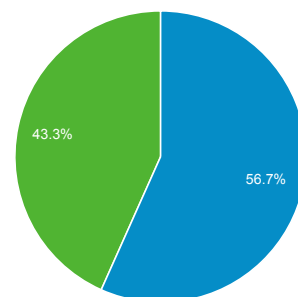

Panoramica del pubblico

Panoramica

Sessioni
349.006

Utenti
196.829

Visualizzazioni di pagina
1.088.967

Pagine/sessione
3,12

Durata sessione media
00:03:07

Frequenza di rimbalzo
41,63%

% nuove sessioni
43,30%

■ Returning Visitor ■ New Visitor

Browser	Sessioni	% Sessioni
1. Internet Explorer	134.030	38,40%
2. Chrome	102.046	29,24%
3. Safari	48.548	13,91%
4. Firefox	43.587	12,49%
5. Android Browser	15.301	4,38%
6. Safari (in-app)	2.276	0,65%
7. IE with Chrome Frame	1.189	0,34%
8. Opera	716	0,21%
9. BlackBerry	299	0,09%
10. (not set)	193	0,06%