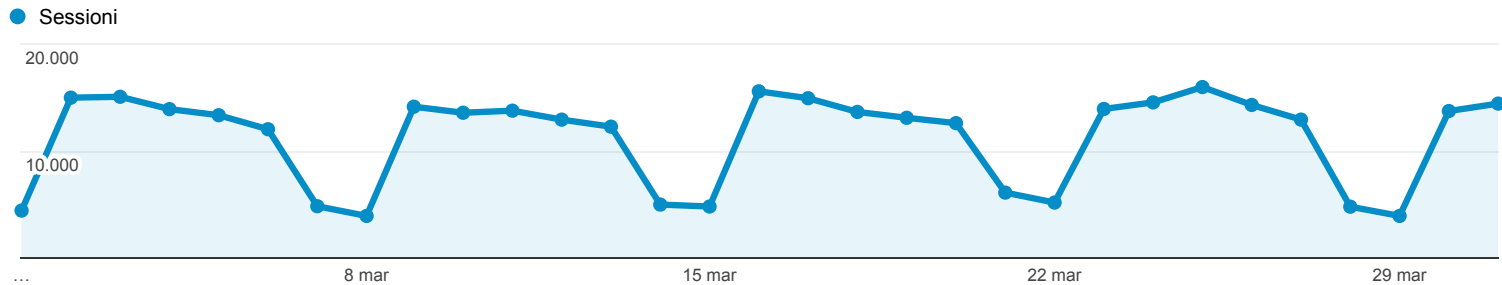

Panoramica del pubblico

Panoramica

Sessioni
349.006

Utenti
196.829

Visualizzazioni di pagina
1.088.967

Pagine/sessione
3,12

Durata sessione media
00:03:07

Frequenza di rimbalzo
41,63%

% nuove sessioni
43,30%

■ Returning Visitor ■ New Visitor

Browser	Sessioni	% Sessioni
1. Internet Explorer	134.030	38,40%
2. Chrome	102.046	29,24%
3. Safari	48.548	13,91%
4. Firefox	43.587	12,49%
5. Android Browser	15.301	4,38%
6. Safari (in-app)	2.276	0,65%
7. IE with Chrome Frame	1.189	0,34%
8. Opera	716	0,21%
9. BlackBerry	299	0,09%
10. (not set)	193	0,06%