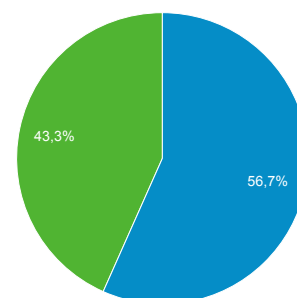

Panoramica del pubblico

Panoramica

Sessioni
376.134

Utenti
220.822

Visualizzazioni di pagina
1.070.601

Pagine/sessione
2,85

Durata sessione media
00:02:44

Frequenza di rimbalzo
43,62%

% nuove sessioni
43,32%

■ Returning Visitor ■ New Visitor

Browser	Sessioni	% Sessioni
1. Chrome	139.221	37,01%
2. Internet Explorer	115.562	30,72%
3. Safari	59.227	15,75%
4. Firefox	43.729	11,63%
5. Android Browser	8.892	2,36%
6. Edge	4.210	1,12%
7. Safari (in-app)	2.891	0,77%
8. IE with Chrome Frame	643	0,17%
9. Opera	640	0,17%
10. BlackBerry	317	0,08%