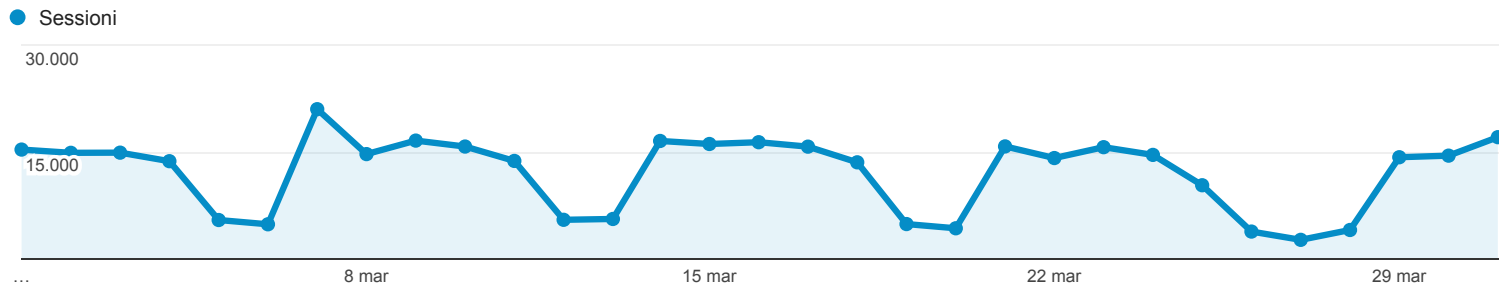

Panoramica del pubblico

Panoramica

Sessioni
376.134

Utenti
220.822

Visualizzazioni di pagina
1.070.601

Pagine/sessione
2,85

Durata sessione media
00:02:44

Frequenza di rimbalzo
43,62%

% nuove sessioni
43,32%

■ Returning Visitor ■ New Visitor

Browser	Sessioni	% Sessioni
1. Chrome	139.221	37,01%
2. Internet Explorer	115.562	30,72%
3. Safari	59.227	15,75%
4. Firefox	43.729	11,63%
5. Android Browser	8.892	2,36%
6. Edge	4.210	1,12%
7. Safari (in-app)	2.891	0,77%
8. IE with Chrome Frame	643	0,17%
9. Opera	640	0,17%
10. BlackBerry	317	0,08%