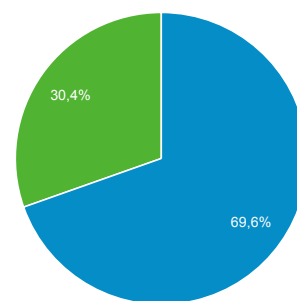

Panoramica del pubblico

1 mar 2018 - 31 mar 2018

Panoramica

Utenti
267.321

Nuovi utenti
205.639

Sessioni
439.948

Numero di sessioni per utente
1,65

Visualizzazioni di pagina
993.413

Pagine/sessione
2,26

Durata sessione media
00:02:31

Frequenza di rimbalzo
46,93%

■ New Visitor ■ Returning Visitor

Browser	Utenti	% Utenti
1. Chrome	127.421	47,04%
2. Safari	44.964	16,60%
3. Internet Explorer	43.936	16,22%
4. Firefox	34.903	12,88%
5. Edge	7.324	2,70%
6. Samsung Internet	5.608	2,07%
7. Android Webview	3.140	1,16%
8. Safari (in-app)	1.509	0,56%
9. Android Browser	910	0,34%
10. Opera	642	0,24%