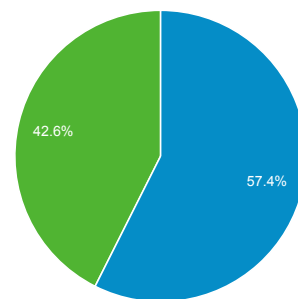

Sessioni
257.275

Utenti
143.065

Visualizzazioni di pagina
849.101

Pagine/sessione
3,30

Durata sessione media
00:03:47

Frequenza di rimbalzo
40,40%

% nuove sessioni
42,55%

■ Returning Visitor ■ New Visitor