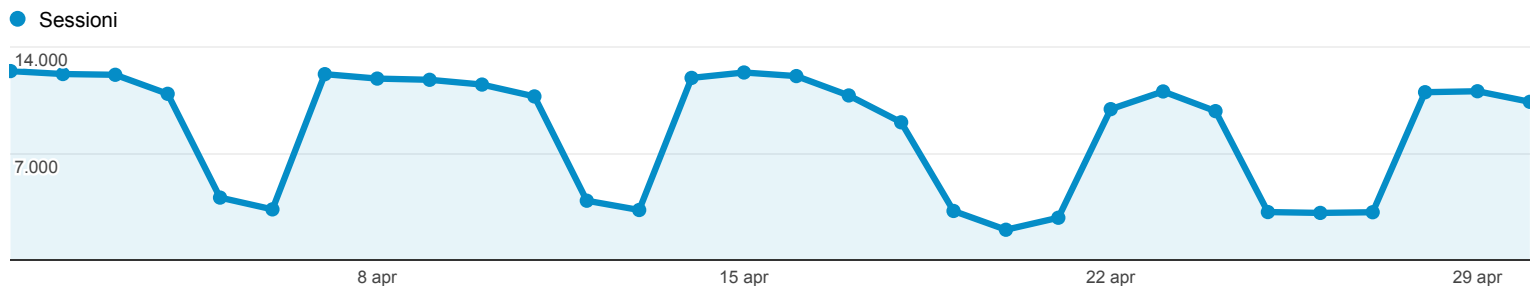

# Panoramica del pubblico

Tutte le sessioni  
100,00%

## Panoramica

Sessioni  
**257.275**

Utenti  
**143.065**

Visualizzazioni di pagina  
**849.101**

Pagine/sessione  
**3,30**

Durata sessione media  
**00:03:47**

Frequenza di rimbalzo  
**40,40%**

% nuove sessioni  
**42,55%**

■ Returning Visitor ■ New Visitor

Browser	Sessioni	% Sessioni
1. Internet Explorer	120.832	46,97%
2. Chrome	55.541	21,59%
3. Firefox	33.611	13,06%
4. Safari	30.627	11,90%
5. Android Browser	12.275	4,77%
6. IE with Chrome Frame	1.387	0,54%
7. Safari (in-app)	923	0,36%
8. Opera	722	0,28%
9. (not set)	267	0,10%
10. BlackBerry	247	0,10%