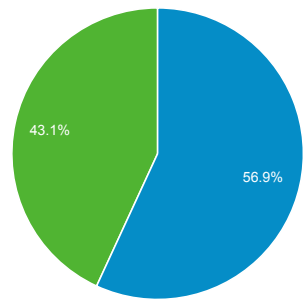

Panoramica del pubblico

Panoramica

■ Returning Visitor ■ New Visitor

Browser	Sessioni	% Sessioni
1. Internet Explorer	122.622	37,57%
2. Chrome	96.400	29,54%
3. Safari	46.873	14,36%
4. Firefox	40.819	12,51%
5. Android Browser	13.481	4,13%
6. Safari (in-app)	3.080	0,94%
7. IE with Chrome Frame	969	0,30%
8. Opera	755	0,23%
9. BlackBerry	279	0,09%
10. (not set)	272	0,08%