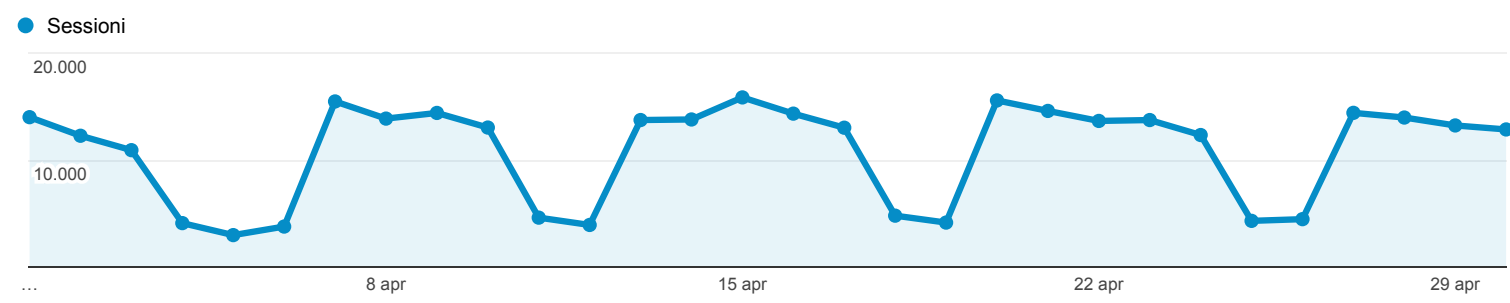

Panoramica del pubblico

Panoramica

■ Returning Visitor ■ New Visitor

Browser	Sessioni	% Sessioni
1. Internet Explorer	122.622	37,57%
2. Chrome	96.400	29,54%
3. Safari	46.873	14,36%
4. Firefox	40.819	12,51%
5. Android Browser	13.481	4,13%
6. Safari (in-app)	3.080	0,94%
7. IE with Chrome Frame	969	0,30%
8. Opera	755	0,23%
9. BlackBerry	279	0,09%
10. (not set)	272	0,08%