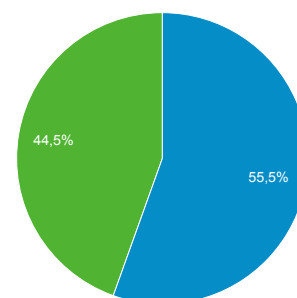

Panoramica del pubblico

Panoramica

■ Returning Visitor ■ New Visitor

Browser	Sessioni	% Sessioni
1. Chrome	127.504	38,37%
2. Internet Explorer	98.842	29,74%
3. Safari	49.905	15,02%
4. Firefox	39.835	11,99%
5. Android Browser	7.927	2,39%
6. Edge	3.873	1,17%
7. Safari (in-app)	2.341	0,70%
8. Opera	715	0,22%
9. IE with Chrome Frame	512	0,15%
10. BlackBerry	244	0,07%