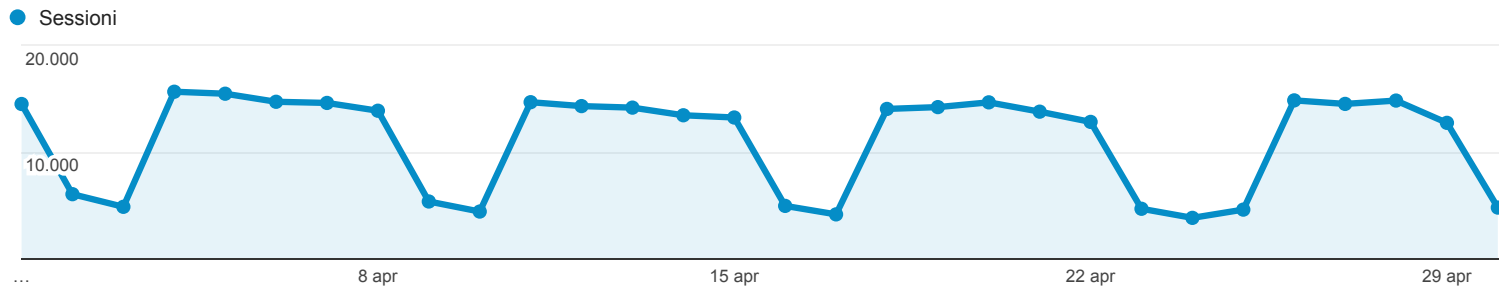

Panoramica del pubblico

Panoramica

■ Returning Visitor ■ New Visitor

Browser	Sessioni	% Sessioni
1. Chrome	127.504	38,37%
2. Internet Explorer	98.842	29,74%
3. Safari	49.905	15,02%
4. Firefox	39.835	11,99%
5. Android Browser	7.927	2,39%
6. Edge	3.873	1,17%
7. Safari (in-app)	2.341	0,70%
8. Opera	715	0,22%
9. IE with Chrome Frame	512	0,15%
10. BlackBerry	244	0,07%