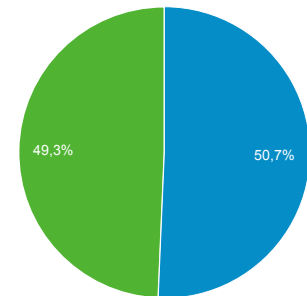

## Panoramica del pubblico

### Panoramica

■ Returning Visitor ■ New Visitor

Browser	Sessioni	% Sessioni
1. Chrome	142.174	42,46%
2. Internet Explorer	88.096	26,31%
3. Safari	46.810	13,98%
4. Firefox	40.939	12,23%
5. Edge	8.152	2,43%
6. Android Webview	3.381	1,01%
7. Android Browser	2.233	0,67%
8. Safari (in-app)	1.381	0,41%
9. Opera	544	0,16%
10. IE with Chrome Frame	470	0,14%