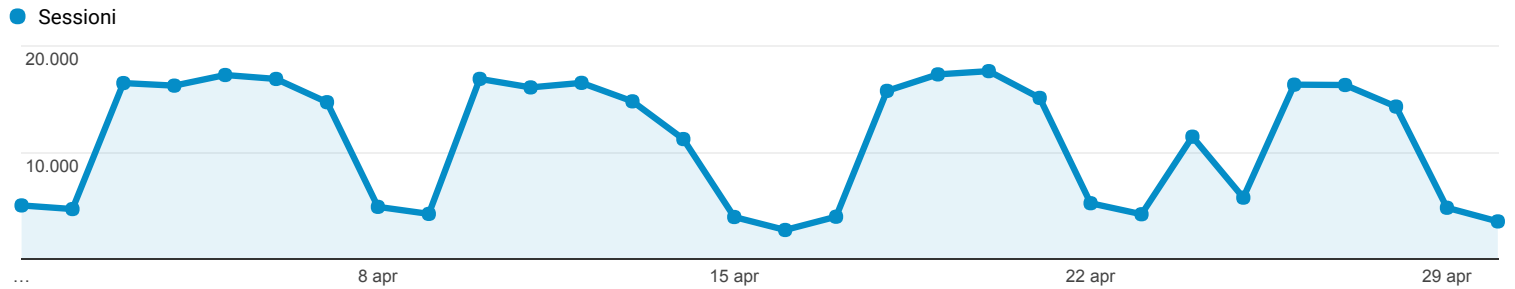

## Panoramica del pubblico

### Panoramica

■ Returning Visitor ■ New Visitor

Browser	Sessioni	% Sessioni
1. Chrome	142.174	42,46%
2. Internet Explorer	88.096	26,31%
3. Safari	46.810	13,98%
4. Firefox	40.939	12,23%
5. Edge	8.152	2,43%
6. Android Webview	3.381	1,01%
7. Android Browser	2.233	0,67%
8. Safari (in-app)	1.381	0,41%
9. Opera	544	0,16%
10. IE with Chrome Frame	470	0,14%