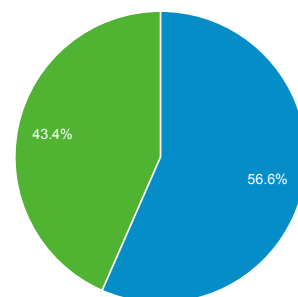

01/mag/2014 - 31/mag/2014

Panoramica del pubblico

Tutte le sessioni
100,00%

Panoramica

Sessioni
270.931

Utenti
151.746

Visualizzazioni di pagina
899.306

Pagine/sessione
3,32

Durata sessione media
00:03:45

Frequenza di rimbalzo
40,94%

% nuove sessioni
43,40%

■ Returning Visitor ■ New Visitor

Browser	Sessioni	% Sessioni
1. Internet Explorer	124.851	46,08%
2. Chrome	61.004	22,52%
3. Firefox	34.157	12,61%
4. Safari	32.223	11,89%
5. Android Browser	13.242	4,89%
6. Safari (in-app)	1.797	0,66%
7. IE with Chrome Frame	1.545	0,57%
8. Opera	791	0,29%
9. BlackBerry	243	0,09%
10. (not set)	227	0,08%