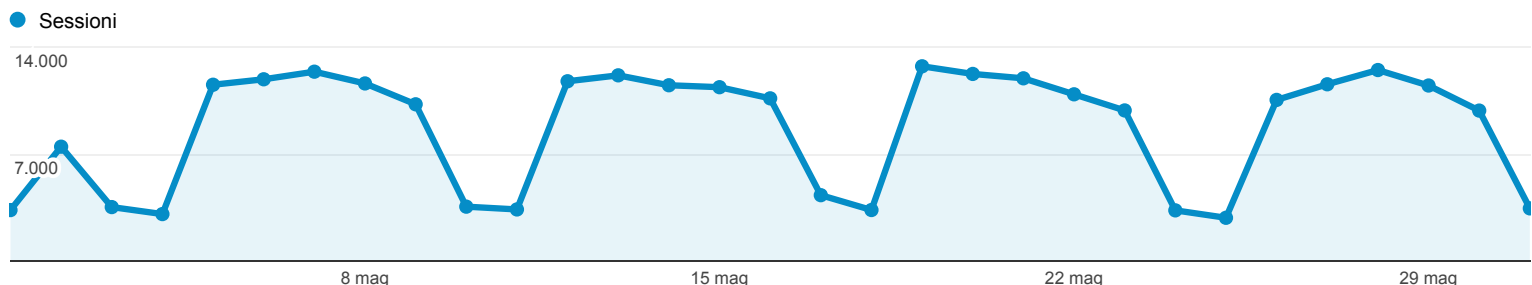

01/mag/2014 - 31/mag/2014

Panoramica del pubblico

Tutte le sessioni
100,00%

Panoramica

Sessioni
270.931

Utenti
151.746

Visualizzazioni di pagina
899.306

Pagine/sessione
3,32

Durata sessione media
00:03:45

Frequenza di rimbalzo
40,94%

% nuove sessioni
43,40%

■ Returning Visitor ■ New Visitor

Browser	Sessioni	% Sessioni
1. Internet Explorer	124.851	46,08%
2. Chrome	61.004	22,52%
3. Firefox	34.157	12,61%
4. Safari	32.223	11,89%
5. Android Browser	13.242	4,89%
6. Safari (in-app)	1.797	0,66%
7. IE with Chrome Frame	1.545	0,57%
8. Opera	791	0,29%
9. BlackBerry	243	0,09%
10. (not set)	227	0,08%