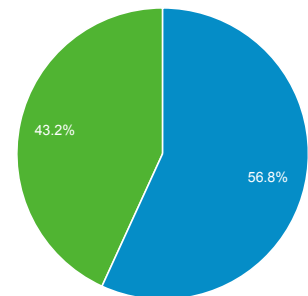

01 mag 2015 - 31 mag 2015

Panoramica del pubblico

Panoramica

Sessioni
317.973

Utenti
184.714

Visualizzazioni di pagina
984.955

Pagine/sessione
3,10

Durata sessione media
00:03:04

Frequenza di rimbalzo
41,80%

% nuove sessioni
43,15%

■ Returning Visitor ■ New Visitor

Browser	Sessioni	% Sessioni
1. Internet Explorer	117.654	37,00%
2. Chrome	96.922	30,48%
3. Safari	45.476	14,30%
4. Firefox	40.626	12,78%
5. Android Browser	12.187	3,83%
6. Safari (in-app)	2.086	0,66%
7. IE with Chrome Frame	969	0,30%
8. Opera	668	0,21%
9. BlackBerry	277	0,09%
10. (not set)	272	0,09%