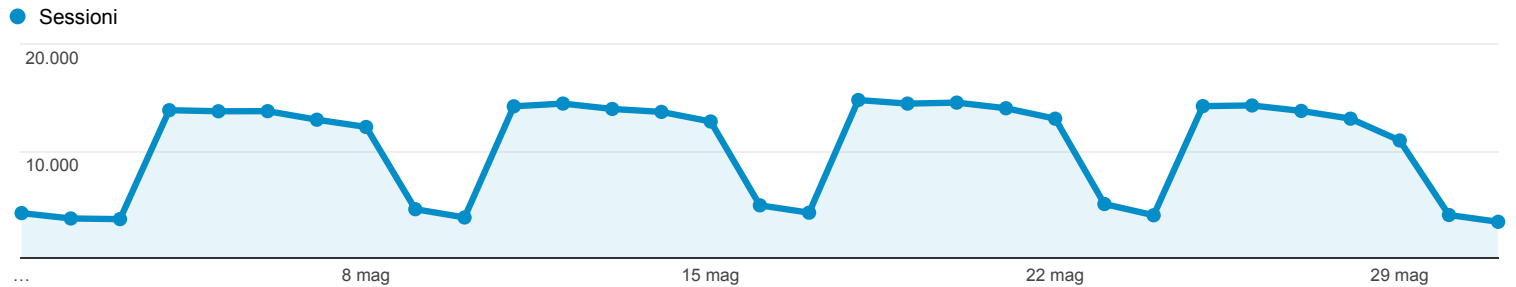

01 mag 2015 - 31 mag 2015

Panoramica del pubblico

Panoramica

Sessioni
317.973

Utenti
184.714

Visualizzazioni di pagina
984.955

Pagine/sessione
3,10

Durata sessione media
00:03:04

Frequenza di rimbalzo
41,80%

% nuove sessioni
43,15%

■ Returning Visitor ■ New Visitor

Browser	Sessioni	% Sessioni
1. Internet Explorer	117.654	37,00%
2. Chrome	96.922	30,48%
3. Safari	45.476	14,30%
4. Firefox	40.626	12,78%
5. Android Browser	12.187	3,83%
6. Safari (in-app)	2.086	0,66%
7. IE with Chrome Frame	969	0,30%
8. Opera	668	0,21%
9. BlackBerry	277	0,09%
10. (not set)	272	0,09%