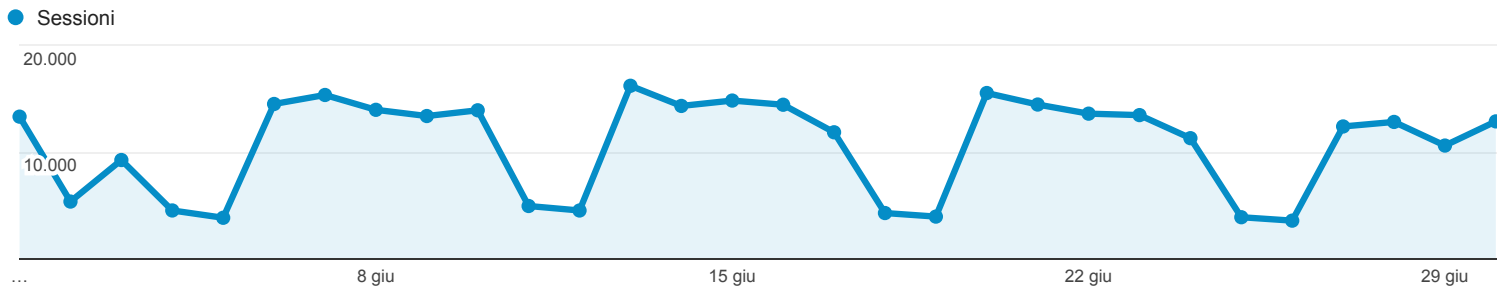

# Panoramica del pubblico

## Panoramica

Sessioni  
**320.797**

Utenti  
**188.177**

Visualizzazioni di pagina  
**902.601**

Pagine/sessione  
**2,81**

Durata sessione media  
**00:02:45**

Frequenza di rimbalzo  
**43,90%**

% nuove sessioni  
**43,93%**

■ Returning Visitor ■ New Visitor

Browser	Sessioni	% Sessioni
1. Chrome	124.762	38,89%
2. Internet Explorer	93.693	29,21%
3. Safari	48.819	15,22%
4. Firefox	39.220	12,23%
5. Edge	5.547	1,73%
6. Android Browser	4.998	1,56%
7. Safari (in-app)	1.872	0,58%
8. Opera	616	0,19%
9. IE with Chrome Frame	473	0,15%
10. BlackBerry	224	0,07%