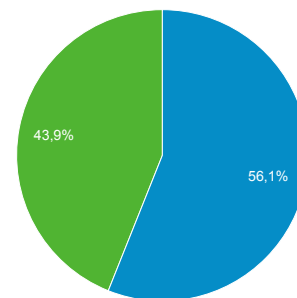

## Panoramica

Sessioni  
**320.797**

Utenti  
**188.177**

Visualizzazioni di pagina  
**902.601**

Pagine/sessione  
**2,81**

Durata sessione media  
**00:02:45**

Frequenza di rimbalzo  
**43,90%**

% nuove sessioni  
**43,93%**

■ Returning Visitor ■ New Visitor

Browser	Sessioni	% Sessioni
1. Chrome	124.762	38,89%
2. Internet Explorer	93.693	29,21%
3. Safari	48.819	15,22%
4. Firefox	39.220	12,23%
5. Edge	5.547	1,73%
6. Android Browser	4.998	1,56%
7. Safari (in-app)	1.872	0,58%
8. Opera	616	0,19%
9. IE with Chrome Frame	473	0,15%
10. BlackBerry	224	0,07%