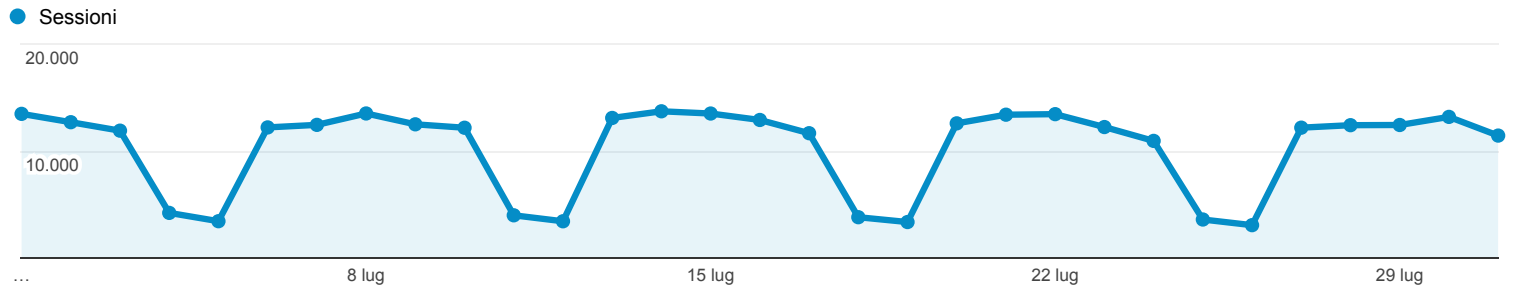

Panoramica del pubblico

Panoramica

■ Returning Visitor ■ New Visitor

Browser	Sessioni	% Sessioni
1. Internet Explorer	121.919	38,20%
2. Chrome	98.573	30,89%
3. Safari	42.343	13,27%
4. Firefox	40.170	12,59%
5. Android Browser	10.501	3,29%
6. Safari (in-app)	2.578	0,81%
7. IE with Chrome Frame	1.112	0,35%
8. Opera	626	0,20%
9. BlackBerry	296	0,09%
10. Opera Mini	198	0,06%