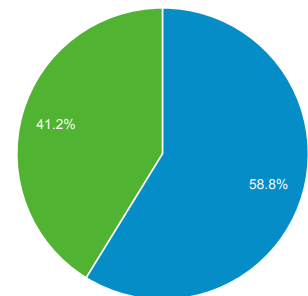

Panoramica del pubblico

Panoramica

■ Returning Visitor ■ New Visitor

Browser	Sessioni	% Sessioni
1. Internet Explorer	121.919	38,20%
2. Chrome	98.573	30,89%
3. Safari	42.343	13,27%
4. Firefox	40.170	12,59%
5. Android Browser	10.501	3,29%
6. Safari (in-app)	2.578	0,81%
7. IE with Chrome Frame	1.112	0,35%
8. Opera	626	0,20%
9. BlackBerry	296	0,09%
10. Opera Mini	198	0,06%