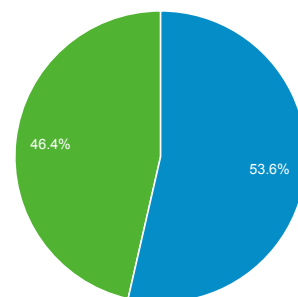

## Panoramica

● Sessioni

Sessioni  
**185.683**

Utenti  
**112.924**

Visualizzazioni di pagina  
**565.060**

Pagine/sessione  
**3,04**

Durata sessione media  
**00:03:06**

Frequenza di rimbalzo  
**45,16%**

% nuove sessioni  
**46,39%**

■ Returning Visitor ■ New Visitor

Browser	Sessioni	% Sessioni
1. Internet Explorer	77.567	41,77%
2. Chrome	45.713	24,62%
3. Safari	23.281	12,54%
4. Firefox	22.992	12,38%
5. Android Browser	11.631	6,26%
6. Safari (in-app)	1.914	1,03%
7. IE with Chrome Frame	986	0,53%
8. Opera	605	0,33%
9. BlackBerry	219	0,12%
10. Opera Mini	214	0,12%