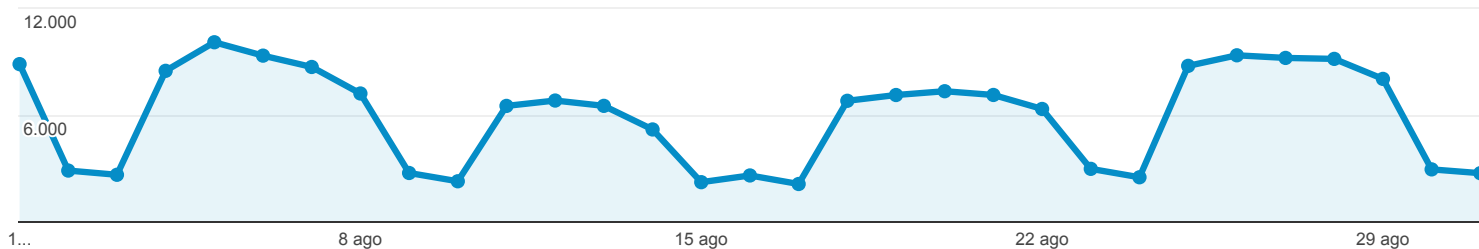

# Panoramica del pubblico

Tutte le sessioni  
100,00%

+ Aggiungi segmento

## Panoramica

● Sessioni

Sessioni  
**185.683**

Utenti  
**112.924**

Visualizzazioni di pagina  
**565.060**

Pagine/sessione  
**3,04**

Durata sessione media  
**00:03:06**

Frequenza di rimbalzo  
**45,16%**

% nuove sessioni  
**46,39%**

■ Returning Visitor ■ New Visitor

Browser	Sessioni	% Sessioni
1. Internet Explorer	77.567	41,77%
2. Chrome	45.713	24,62%
3. Safari	23.281	12,54%
4. Firefox	22.992	12,38%
5. Android Browser	11.631	6,26%
6. Safari (in-app)	1.914	1,03%
7. IE with Chrome Frame	986	0,53%
8. Opera	605	0,33%
9. BlackBerry	219	0,12%
10. Opera Mini	214	0,12%