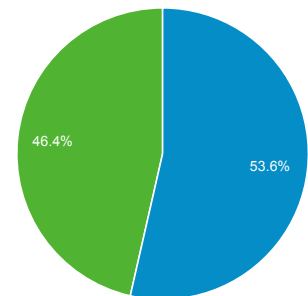

01 ago 2015 - 31 ago 2015

Panoramica del pubblico

Panoramica

■ Returning Visitor ■ New Visitor

Browser	Sessioni	% Sessioni
1. Internet Explorer	75.128	34,89%
2. Chrome	69.635	32,34%
3. Safari	29.839	13,86%
4. Firefox	27.438	12,74%
5. Android Browser	8.551	3,97%
6. Safari (in-app)	2.314	1,07%
7. IE with Chrome Frame	726	0,34%
8. Opera	534	0,25%
9. Edge	319	0,15%
10. BlackBerry	199	0,09%