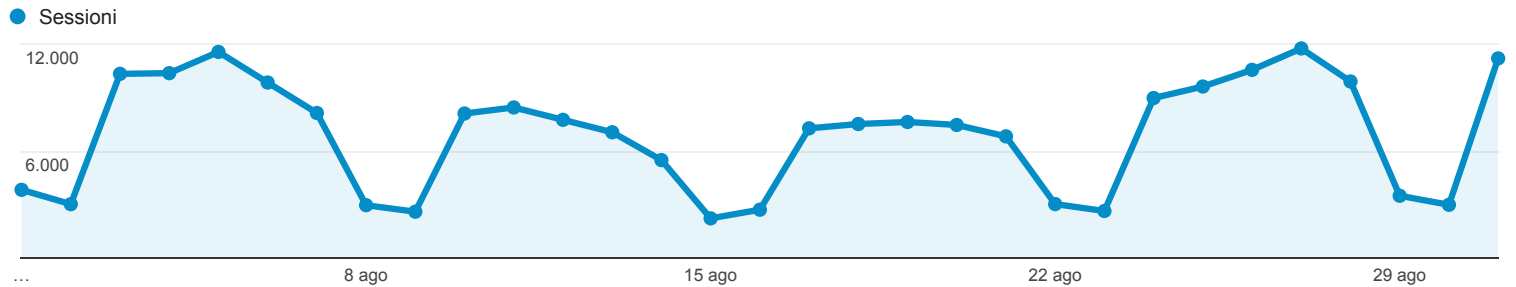

01 ago 2015 - 31 ago 2015

Panoramica del pubblico

Panoramica

■ Returning Visitor ■ New Visitor

Browser	Sessioni	% Sessioni
1. Internet Explorer	75.128	34,89%
2. Chrome	69.635	32,34%
3. Safari	29.839	13,86%
4. Firefox	27.438	12,74%
5. Android Browser	8.551	3,97%
6. Safari (in-app)	2.314	1,07%
7. IE with Chrome Frame	726	0,34%
8. Opera	534	0,25%
9. Edge	319	0,15%
10. BlackBerry	199	0,09%