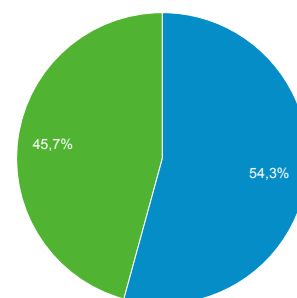

## Panoramica

Sessioni  
**210.644**

Utenti  
**126.441**

Visualizzazioni di pagina  
**622.514**

Pagine/sessione  
**2,96**

Durata sessione media  
**00:02:47**

Frequenza di rimbalzo  
**43,55%**

% nuove sessioni  
**45,73%**

■ Returning Visitor ■ New Visitor

Browser	Sessioni	% Sessioni
1. Chrome	84.972	40,34%
2. Internet Explorer	60.725	28,83%
3. Safari	28.679	13,61%
4. Firefox	27.437	13,03%
5. Edge	3.416	1,62%
6. Android Browser	3.141	1,49%
7. IE with Chrome Frame	663	0,31%
8. Safari (in-app)	581	0,28%
9. Opera	425	0,20%
10. BlackBerry	130	0,06%