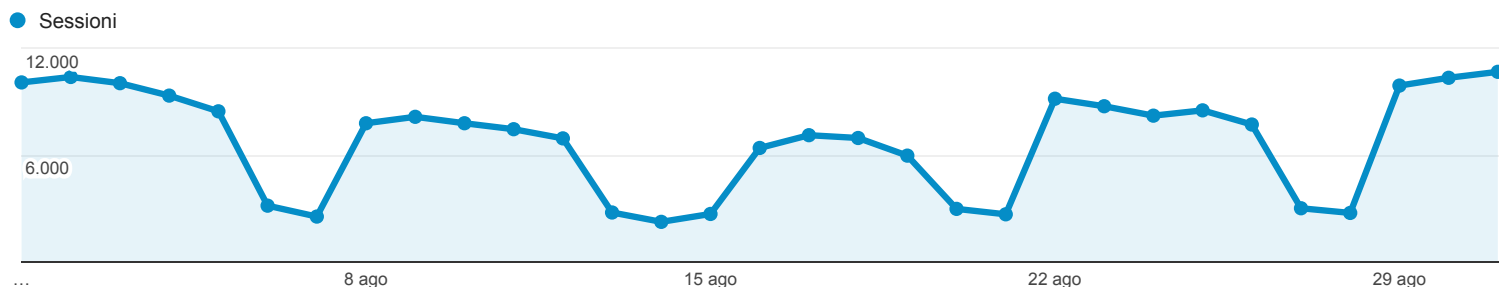

# Panoramica del pubblico

## Panoramica

Sessioni  
**210.644**

Utenti  
**126.441**

Visualizzazioni di pagina  
**622.514**

Pagine/sessione  
**2,96**

Durata sessione media  
**00:02:47**

Frequenza di rimbalzo  
**43,55%**

% nuove sessioni  
**45,73%**

■ Returning Visitor ■ New Visitor

Browser	Sessioni	% Sessioni
1. Chrome	84.972	40,34%
2. Internet Explorer	60.725	28,83%
3. Safari	28.679	13,61%
4. Firefox	27.437	13,03%
5. Edge	3.416	1,62%
6. Android Browser	3.141	1,49%
7. IE with Chrome Frame	663	0,31%
8. Safari (in-app)	581	0,28%
9. Opera	425	0,20%
10. BlackBerry	130	0,06%