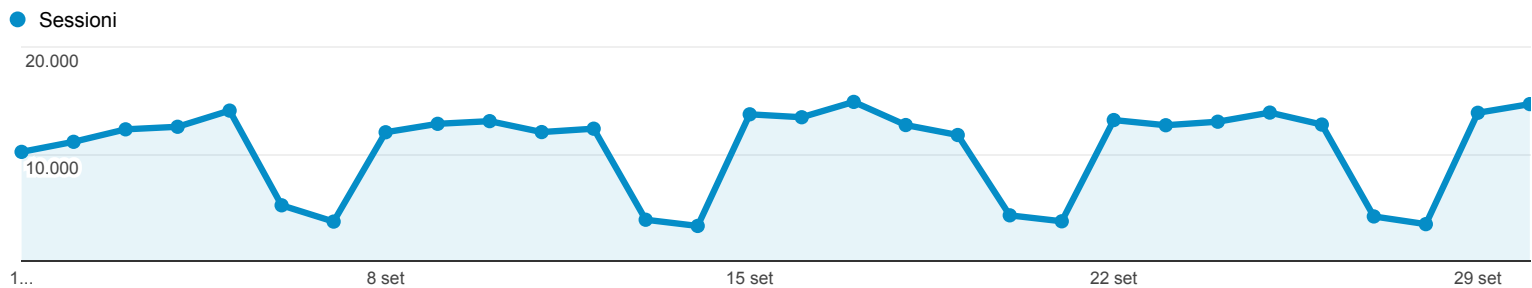

01/set/2014 - 30/set/2014

Panoramica del pubblico

100,00%

Panoramica

■ Returning Visitor ■ New Visitor

Browser	Sessioni	% Sessioni
1. Internet Explorer	135.713	43,10%
2. Chrome	77.498	24,61%
3. Safari	42.175	13,39%
4. Firefox	38.920	12,36%
5. Android Browser	14.865	4,72%
6. Safari (in-app)	1.835	0,58%
7. IE with Chrome Frame	1.597	0,51%
8. Opera	842	0,27%
9. BlackBerry	353	0,11%
10. Opera Mini	220	0,07%