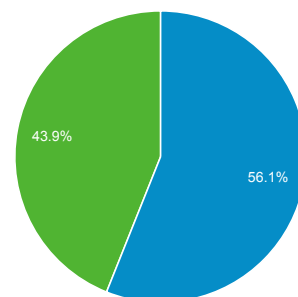

01/set/2014 - 30/set/2014

Panoramica del pubblico

100,00%

Panoramica

■ Returning Visitor ■ New Visitor

Browser	Sessioni	% Sessioni
1. Internet Explorer	135.713	43,10%
2. Chrome	77.498	24,61%
3. Safari	42.175	13,39%
4. Firefox	38.920	12,36%
5. Android Browser	14.865	4,72%
6. Safari (in-app)	1.835	0,58%
7. IE with Chrome Frame	1.597	0,51%
8. Opera	842	0,27%
9. BlackBerry	353	0,11%
10. Opera Mini	220	0,07%