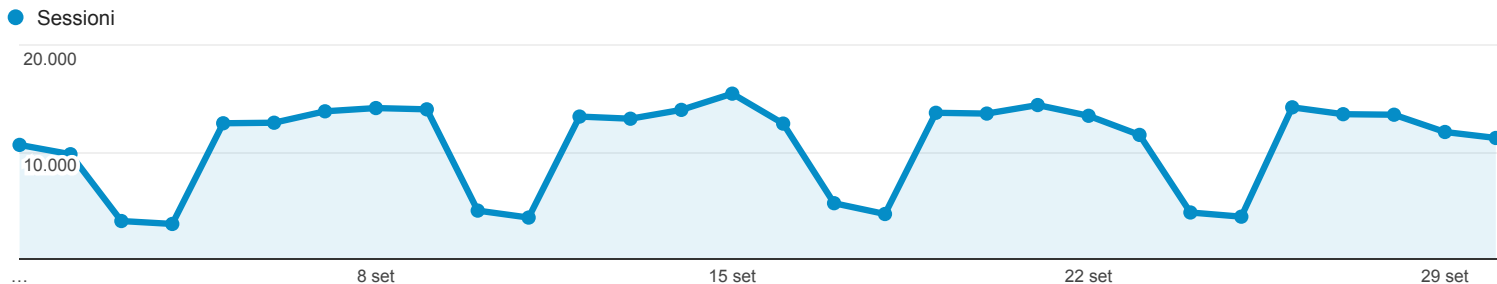

01 set 2016 - 30 set 2016

Panoramica del pubblico

Panoramica

Sessioni
319.923

Utenti
183.557

Visualizzazioni di pagina
935.726

Pagine/sessione
2,92

Durata sessione media
00:02:56

Frequenza di rimbalzo
43,26%

% nuove sessioni
44,32%

■ Returning Visitor ■ New Visitor

Browser	Sessioni	% Sessioni
1. Chrome	129.302	40,42%
2. Internet Explorer	92.016	28,76%
3. Safari	46.396	14,50%
4. Firefox	38.165	11,93%
5. Edge	5.860	1,83%
6. Android Browser	4.051	1,27%
7. Safari (in-app)	1.971	0,62%
8. IE with Chrome Frame	789	0,25%
9. Opera	605	0,19%
10. BlackBerry	152	0,05%