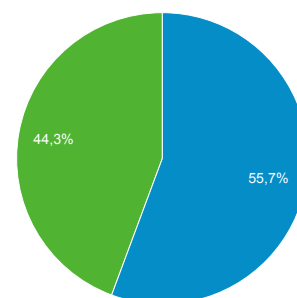

01 set 2016 - 30 set 2016

Panoramica del pubblico

Panoramica

Sessioni
319.923

Utenti
183.557

Visualizzazioni di pagina
935.726

Pagine/sessione
2,92

Durata sessione media
00:02:56

Frequenza di rimbalzo
43,26%

% nuove sessioni
44,32%

■ Returning Visitor ■ New Visitor

Browser	Sessioni	% Sessioni
1. Chrome	129.302	40,42%
2. Internet Explorer	92.016	28,76%
3. Safari	46.396	14,50%
4. Firefox	38.165	11,93%
5. Edge	5.860	1,83%
6. Android Browser	4.051	1,27%
7. Safari (in-app)	1.971	0,62%
8. IE with Chrome Frame	789	0,25%
9. Opera	605	0,19%
10. BlackBerry	152	0,05%