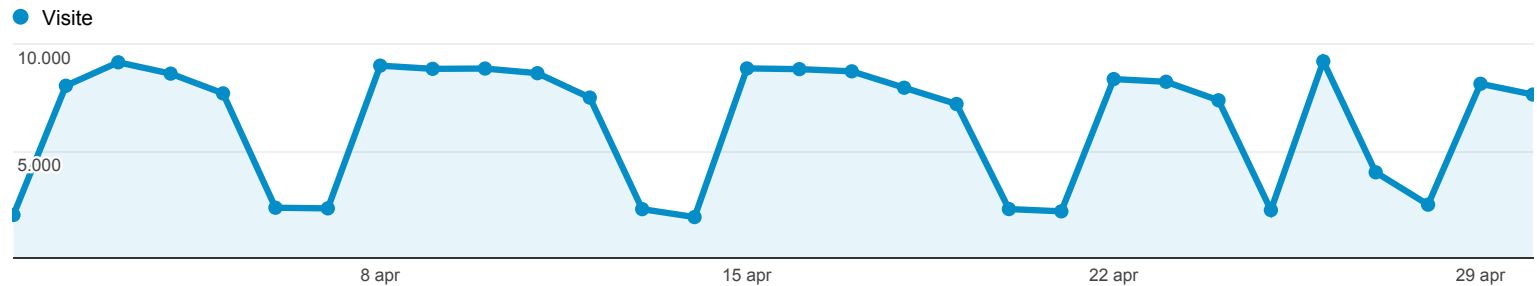

## Panoramica pubblico

% di visite: 100,00%

## 101.894 persone hanno visitato questo sito

■ Returning Visitor ■ New Visitor

Browser	Visite	% Visite
1. Internet Explorer	107.612	56,20%
2. Chrome	30.845	16,11%
3. Firefox	25.398	13,26%
4. Safari	19.906	10,40%
5. Android Browser	4.579	2,39%
6. IE with Chrome Frame	1.013	0,53%
7. Safari (in-app)	976	0,51%
8. Opera	573	0,30%
9. Mozilla Compatible Agent	149	0,08%
10. Opera Mini	129	0,07%