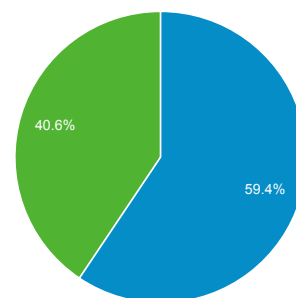

Panoramica pubblico

01/giu/2013 - 30/giu/2013

% di visite: 100,00%

Panoramica

108.061 persone hanno visitato questo sito

■ Returning Visitor ■ New Visitor

Browser	Visite	% Visite
1. Internet Explorer	110.520	53,73%
2. Chrome	33.529	16,30%
3. Firefox	25.411	12,35%
4. Safari	24.938	12,12%
5. Android Browser	6.565	3,19%
6. Safari (in-app)	2.054	1,00%
7. IE with Chrome Frame	1.231	0,60%
8. Opera	562	0,27%
9. BlackBerry	243	0,12%
10. Opera Mini	157	0,08%