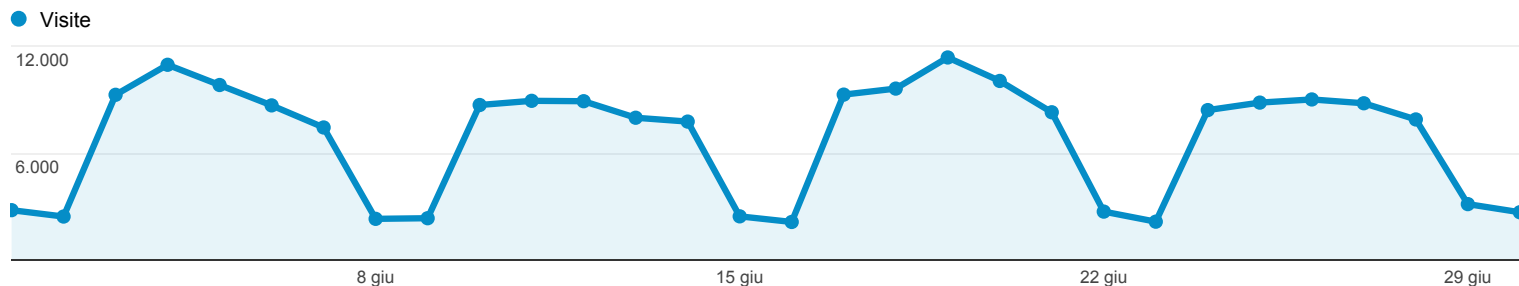

Panoramica pubblico

01/giu/2013 - 30/giu/2013

% di visite: 100,00%

Panoramica

108.061 persone hanno visitato questo sito

■ Returning Visitor ■ New Visitor

Browser	Visite	% Visite
1. Internet Explorer	110.520	53,73%
2. Chrome	33.529	16,30%
3. Firefox	25.411	12,35%
4. Safari	24.938	12,12%
5. Android Browser	6.565	3,19%
6. Safari (in-app)	2.054	1,00%
7. IE with Chrome Frame	1.231	0,60%
8. Opera	562	0,27%
9. BlackBerry	243	0,12%
10. Opera Mini	157	0,08%