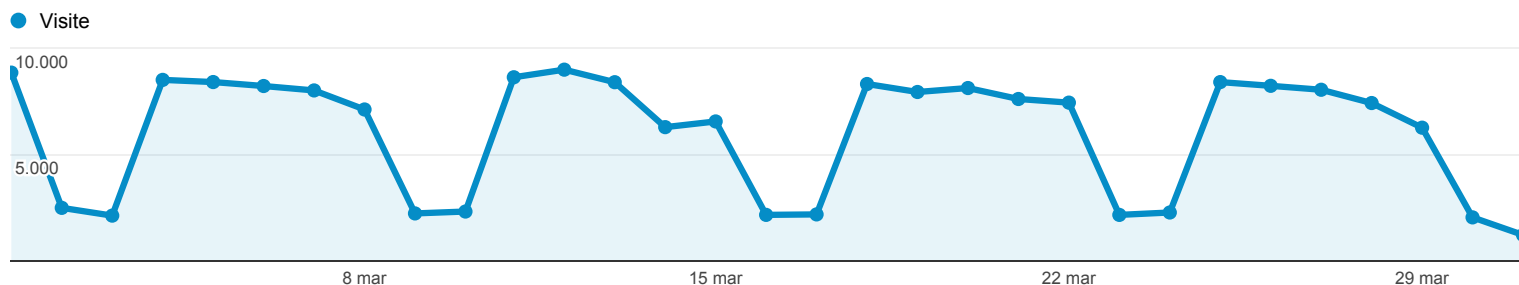

01/mar/2013 - 31/mar/2013

Panoramica pubblico

% di visite: 100,00%

Panoramica

98.199 persone hanno visitato questo sito

Browser	Visite	% Visite
1. Internet Explorer	109.004	58,28%
2. Chrome	28.988	15,50%
3. Firefox	23.472	12,55%
4. Safari	18.312	9,79%
5. Android Browser	4.289	2,29%
6. IE with Chrome Frame	1.076	0,58%
7. Safari (in-app)	929	0,50%
8. Opera	589	0,31%
9. Mozilla Compatible Agent	180	0,10%
10. Opera Mini	119	0,06%