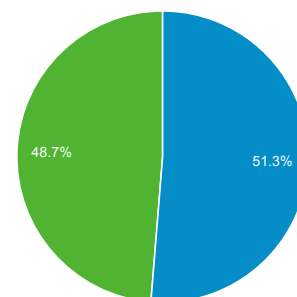

Panoramica pubblico

01/nov/2013 - 30/nov/2013

Tutte le visite
100,00%

Panoramica

158.616 persone hanno visitato questo sito

■ Returning Visitor ■ New Visitor

| Browser | Visite | % Visite |
|-------------------------|---------|----------|
| 1. Internet Explorer | 120.308 | 45,72% |
| 2. Chrome | 54.261 | 20,62% |
| 3. Firefox | 35.065 | 13,33% |
| 4. Safari | 31.993 | 12,16% |
| 5. Android Browser | 12.463 | 4,74% |
| 6. Mozilla | 3.688 | 1,40% |
| 7. IE with Chrome Frame | 1.933 | 0,73% |
| 8. Safari (in-app) | 1.379 | 0,52% |
| 9. Opera | 765 | 0,29% |
| 10. Opera Mini | 329 | 0,13% |