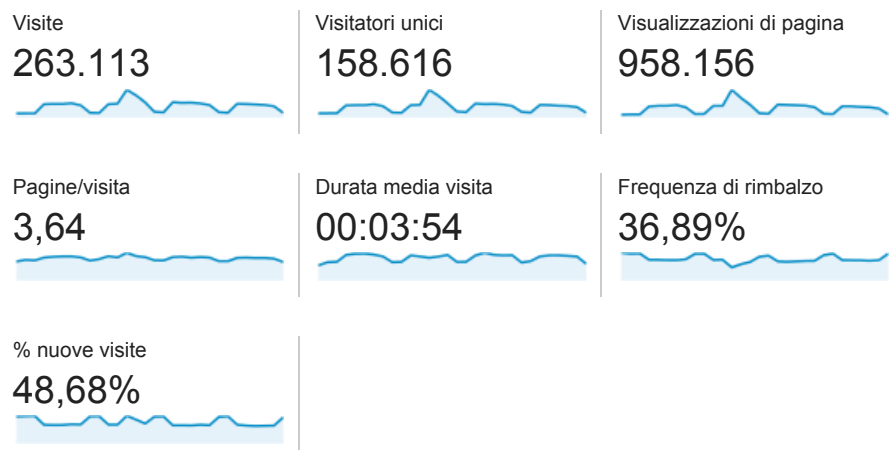

Panoramica pubblico

01/nov/2013 - 30/nov/2013

Tutte le visite
100,00%

Panoramica

158.616 persone hanno visitato questo sito

■ Returning Visitor ■ New Visitor

| Browser | Visite | % Visite |
|-------------------------|---------|----------|
| 1. Internet Explorer | 120.308 | 45,72% |
| 2. Chrome | 54.261 | 20,62% |
| 3. Firefox | 35.065 | 13,33% |
| 4. Safari | 31.993 | 12,16% |
| 5. Android Browser | 12.463 | 4,74% |
| 6. Mozilla | 3.688 | 1,40% |
| 7. IE with Chrome Frame | 1.933 | 0,73% |
| 8. Safari (in-app) | 1.379 | 0,52% |
| 9. Opera | 765 | 0,29% |
| 10. Opera Mini | 329 | 0,13% |