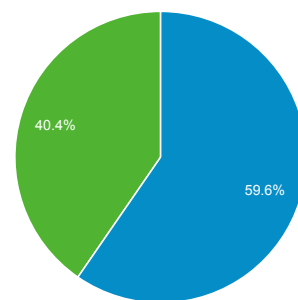

## Panoramica pubblico

01/set/2013 - 30/set/2013

● % di visite: 100,00%

## 112.378 persone hanno visitato questo sito

■ Returning Visitor ■ New Visitor

Browser	Visite	% Visite
1. Internet Explorer	114.624	53,19%
2. Chrome	37.885	17,58%
3. Firefox	26.390	12,25%
4. Safari	23.536	10,92%
5. Android Browser	7.588	3,52%
6. Safari (in-app)	2.079	0,96%
7. IE with Chrome Frame	1.971	0,91%
8. Opera	533	0,25%
9. BlackBerry	224	0,10%
10. Opera Mini	177	0,08%