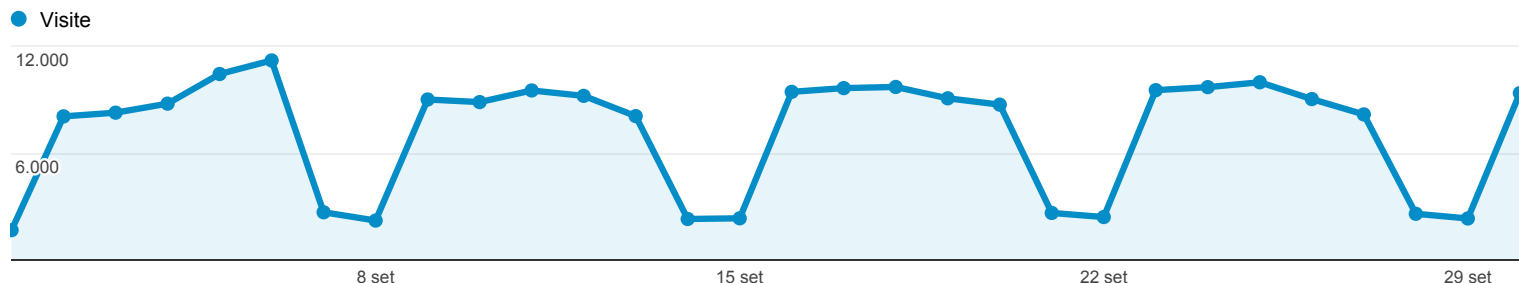

## Panoramica pubblico

01/set/2013 - 30/set/2013

● % di visite: 100,00%

### Panoramica

## 112.378 persone hanno visitato questo sito

■ Returning Visitor ■ New Visitor

Browser	Visite	% Visite
1. Internet Explorer	114.624	53,19%
2. Chrome	37.885	17,58%
3. Firefox	26.390	12,25%
4. Safari	23.536	10,92%
5. Android Browser	7.588	3,52%
6. Safari (in-app)	2.079	0,96%
7. IE with Chrome Frame	1.971	0,91%
8. Opera	533	0,25%
9. BlackBerry	224	0,10%
10. Opera Mini	177	0,08%