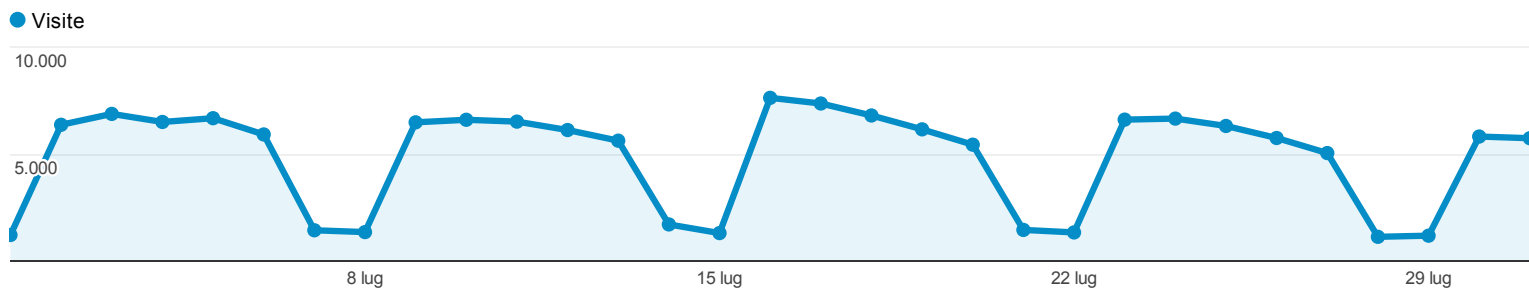

## Panoramica visitatori

% di visite: 100,00%

### Panoramica

### 73.347 persone hanno visitato questo sito

-  **Visite: 151.631**
-  **Visitatori unici: 73.347**
-  **Visualizzazioni di pagina: 583.547**
-  **Pagine/visita: 3,85**
-  **Durata media visita: 00:04:32**
-  **Frequenza di rimbalzo: 29,12%**
-  **% nuove visite: 38,10%**