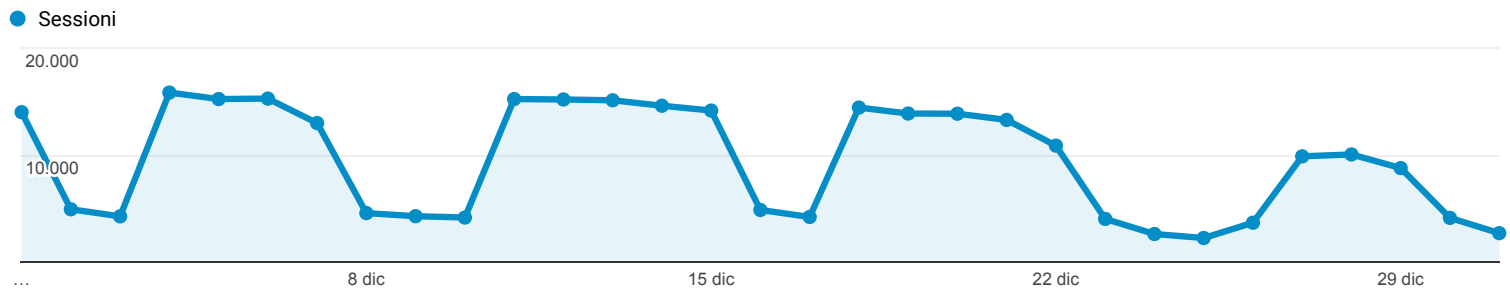

Panoramica

Sesioni
293.049

Utenti
182.104

Visualizzazioni di pagina
672.152

Pagine/sessione
2,29

Durata sessione media
00:02:32

Frequenza di rimbalzo
47,17%

% nuove sessioni
47,80%

Returning Visitor New Visitor

Browser	Sesioni	% Sessioni
1. Chrome	132.949	45,37%
2. Internet Explorer	64.371	21,97%
3. Safari	42.458	14,49%
4. Firefox	34.030	11,61%
5. Edge	7.634	2,61%
6. Samsung Internet	5.323	1,82%
7. Android Webview	2.650	0,90%
8. Android Browser	1.241	0,42%
9. Safari (in-app)	1.016	0,35%
10. Opera	650	0,22%