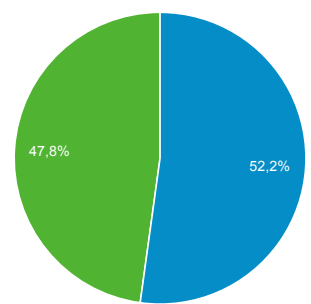

Panoramica

Sesioni
293.049

Utenti
182.104

Visualizzazioni di pagina
672.152

Pagine/sessione
2,29

Durata sessione media
00:02:32

Frequenza di rimbalzo
47,17%

% nuove sessioni
47,80%

Returning Visitor New Visitor

Browser	Sesioni	% Sessioni
1. Chrome	132.949	45,37%
2. Internet Explorer	64.371	21,97%
3. Safari	42.458	14,49%
4. Firefox	34.030	11,61%
5. Edge	7.634	2,61%
6. Samsung Internet	5.323	1,82%
7. Android Webview	2.650	0,90%
8. Android Browser	1.241	0,42%
9. Safari (in-app)	1.016	0,35%
10. Opera	650	0,22%