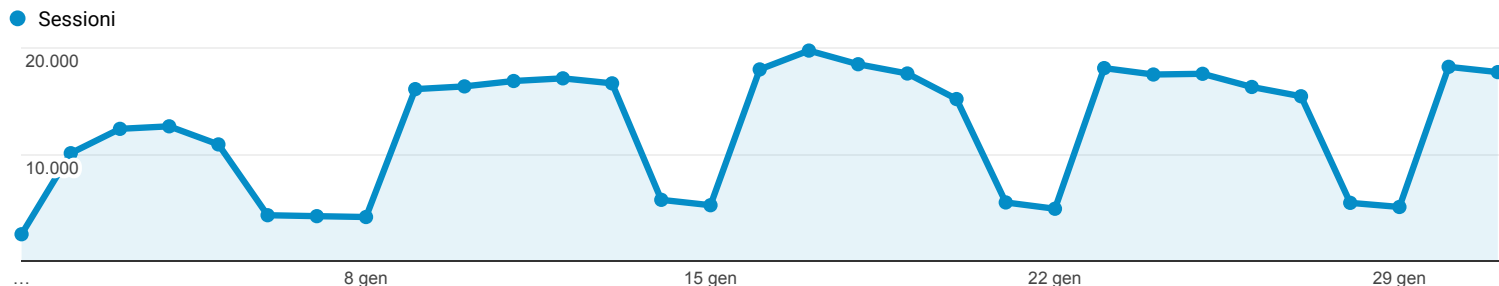

Panoramica del pubblico

Panoramica

■ New Visitor ■ Returning Visitor

Browser	Sessioni	% Sessioni
1. Chrome	161.956	41,92%
2. Internet Explorer	106.741	27,63%
3. Safari	50.508	13,07%
4. Firefox	48.366	12,52%
5. Edge	8.373	2,17%
6. Android Webview	3.795	0,98%
7. Android Browser	3.341	0,86%
8. Safari (in-app)	1.050	0,27%
9. IE with Chrome Frame	746	0,19%
10. Opera	740	0,19%