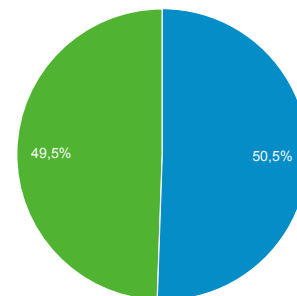

Panoramica del pubblico

Panoramica

■ New Visitor ■ Returning Visitor

Browser	Sessioni	% Sessioni
1. Chrome	161.956	41,92%
2. Internet Explorer	106.741	27,63%
3. Safari	50.508	13,07%
4. Firefox	48.366	12,52%
5. Edge	8.373	2,17%
6. Android Webview	3.795	0,98%
7. Android Browser	3.341	0,86%
8. Safari (in-app)	1.050	0,27%
9. IE with Chrome Frame	746	0,19%
10. Opera	740	0,19%