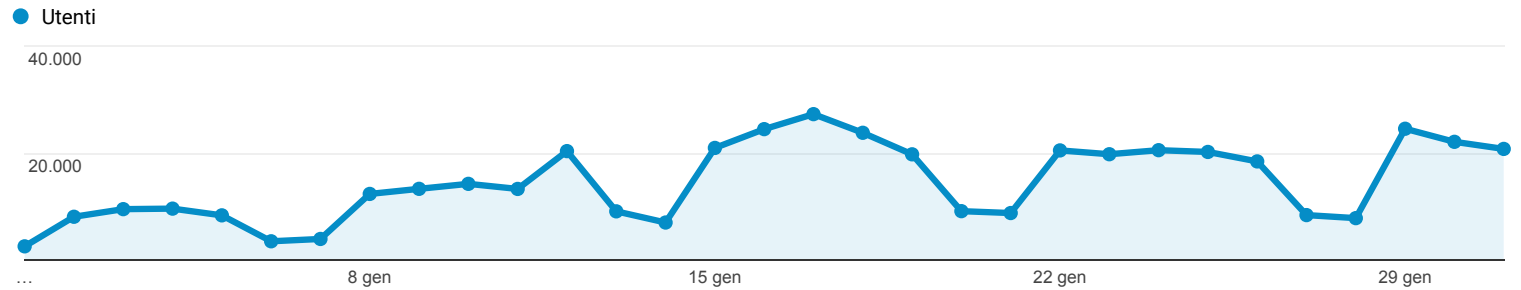

Panoramica

■ New Visitor ■ Returning Visitor

Browser	Utenti	% Utenti
1. Chrome	170.300	50,18%
2. Safari	56.551	16,66%
3. Internet Explorer	49.731	14,65%
4. Firefox	32.149	9,47%
5. Edge	9.393	2,77%
6. Samsung Internet	7.936	2,34%
7. Android Webview	6.799	2,00%
8. Safari (in-app)	3.444	1,01%
9. Android Browser	1.434	0,42%
10. Opera	935	0,28%