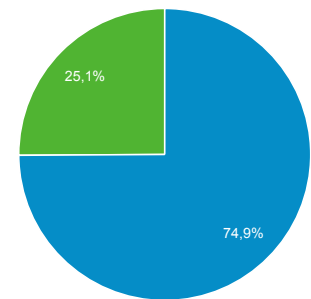

Panoramica

■ New Visitor ■ Returning Visitor

Browser	Utenti	% Utenti
1. Chrome	170.300	50,18%
2. Safari	56.551	16,66%
3. Internet Explorer	49.731	14,65%
4. Firefox	32.149	9,47%
5. Edge	9.393	2,77%
6. Samsung Internet	7.936	2,34%
7. Android Webview	6.799	2,00%
8. Safari (in-app)	3.444	1,01%
9. Android Browser	1.434	0,42%
10. Opera	935	0,28%