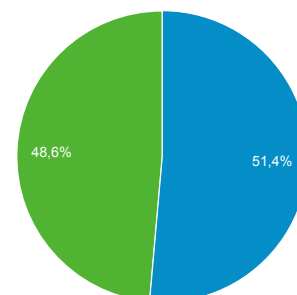

Panoramica del pubblico

Panoramica

■ Returning Visitor ■ New Visitor

Browser	Sessioni	% Sessioni
1. Chrome	148.924	41,26%
2. Internet Explorer	103.757	28,75%
3. Safari	46.379	12,85%
4. Firefox	44.668	12,38%
5. Edge	8.602	2,38%
6. Android Webview	3.153	0,87%
7. Android Browser	2.504	0,69%
8. Safari (in-app)	1.039	0,29%
9. Opera	666	0,18%
10. IE with Chrome Frame	635	0,18%