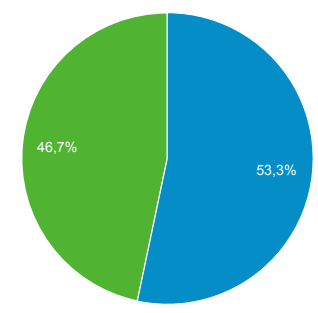

Panoramica del pubblico

Panoramica

Returning Visitor New Visitor

Browser	Sessioni	% Sessioni
1. Chrome	163.494	41,47%
2. Internet Explorer	113.999	28,91%
3. Safari	51.544	13,07%
4. Firefox	50.109	12,71%
5. Edge	6.246	1,58%
6. Android Webview	3.118	0,79%
7. Android Browser	2.401	0,61%
8. Safari (in-app)	1.456	0,37%
9. IE with Chrome Frame	611	0,15%
10. Opera	578	0,15%