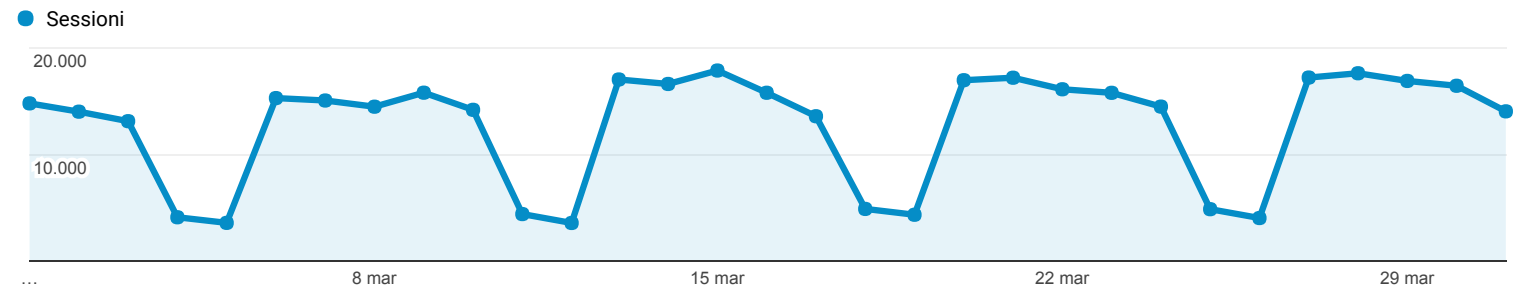

Panoramica del pubblico

Panoramica

Returning Visitor New Visitor

Browser	Sessioni	% Sessioni
1. Chrome	163.494	41,47%
2. Internet Explorer	113.999	28,91%
3. Safari	51.544	13,07%
4. Firefox	50.109	12,71%
5. Edge	6.246	1,58%
6. Android Webview	3.118	0,79%
7. Android Browser	2.401	0,61%
8. Safari (in-app)	1.456	0,37%
9. IE with Chrome Frame	611	0,15%
10. Opera	578	0,15%