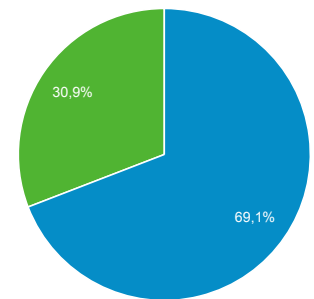

Panoramica del pubblico

Panoramica

■ New Visitor ■ Returning Visitor

| Browser | Utenti | % Utenti |
|----------------------|---------|----------|
| 1. Chrome | 118.338 | 47,67% |
| 2. Safari | 39.797 | 16,03% |
| 3. Internet Explorer | 38.207 | 15,39% |
| 4. Firefox | 34.036 | 13,71% |
| 5. Edge | 6.766 | 2,73% |
| 6. Samsung Internet | 5.140 | 2,07% |
| 7. Android Webview | 2.647 | 1,07% |
| 8. Safari (in-app) | 1.356 | 0,55% |
| 9. Android Browser | 827 | 0,33% |
| 10. Opera | 656 | 0,26% |