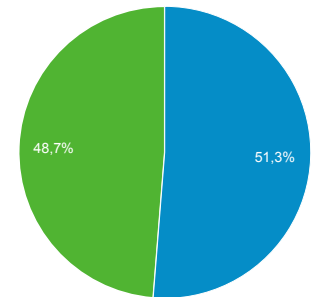

Panoramica del pubblico

Panoramica

■ New Visitor ■ Returning Visitor

Browser	Sessioni	% Sessioni
1. Chrome	181.400	42,35%
2. Internet Explorer	104.878	24,48%
3. Safari	57.622	13,45%
4. Firefox	50.916	11,89%
5. Android Webview	13.147	3,07%
6. Edge	9.767	2,28%
7. Safari (in-app)	5.372	1,25%
8. Android Browser	3.211	0,75%
9. Opera	790	0,18%
10. IE with Chrome Frame	471	0,11%