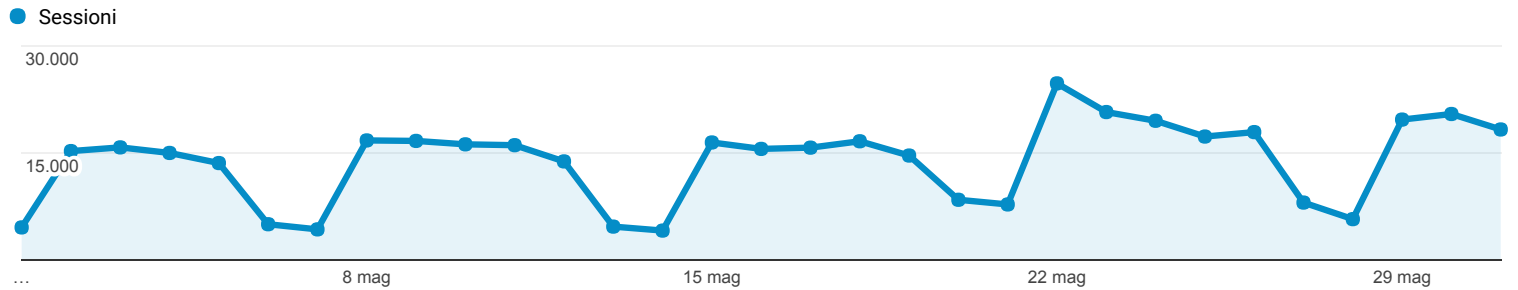

Panoramica del pubblico

Panoramica

■ New Visitor ■ Returning Visitor

Browser	Sessioni	% Sessioni
1. Chrome	181.400	42,35%
2. Internet Explorer	104.878	24,48%
3. Safari	57.622	13,45%
4. Firefox	50.916	11,89%
5. Android Webview	13.147	3,07%
6. Edge	9.767	2,28%
7. Safari (in-app)	5.372	1,25%
8. Android Browser	3.211	0,75%
9. Opera	790	0,18%
10. IE with Chrome Frame	471	0,11%