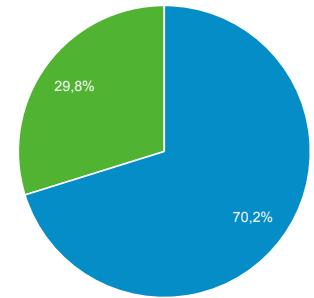

Panoramica

■ New Visitor ■ Returning Visitor

Browser	Utenti	% Utenti
1. Chrome	128.819	45,57%
2. Internet Explorer	55.273	19,55%
3. Safari	43.517	15,40%
4. Firefox	35.530	12,57%
5. Edge	7.776	2,75%
6. Samsung Internet	5.264	1,86%
7. Android Webview	2.960	1,05%
8. Safari (in-app)	1.583	0,56%
9. Android Browser	760	0,27%
10. Opera	708	0,25%