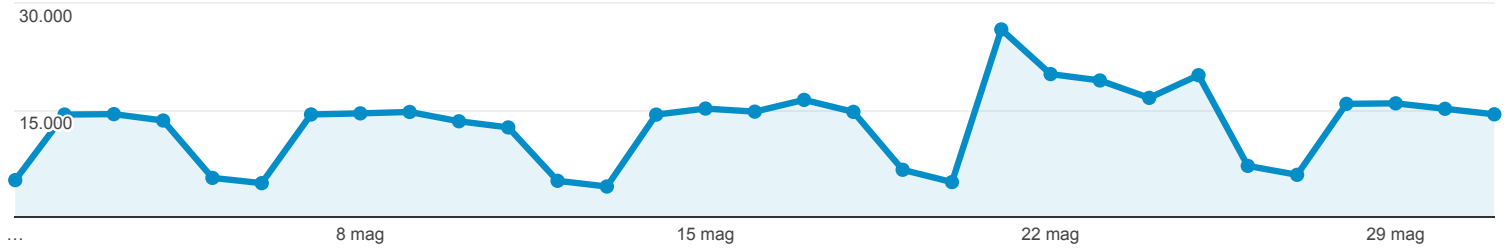

Panoramica

■ New Visitor ■ Returning Visitor

Browser	Utenti	% Utenti
1. Chrome	128.819	45,57%
2. Internet Explorer	55.273	19,55%
3. Safari	43.517	15,40%
4. Firefox	35.530	12,57%
5. Edge	7.776	2,75%
6. Samsung Internet	5.264	1,86%
7. Android Webview	2.960	1,05%
8. Safari (in-app)	1.583	0,56%
9. Android Browser	760	0,27%
10. Opera	708	0,25%