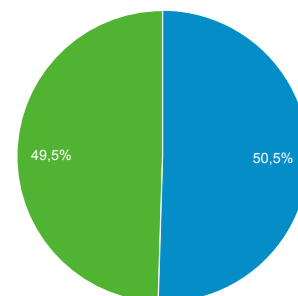

## Panoramica del pubblico

### Panoramica

■ Returning Visitor ■ New Visitor

Browser	Sessioni	% Sessioni
1. Chrome	168.998	43,43%
2. Internet Explorer	92.298	23,72%
3. Safari	56.038	14,40%
4. Firefox	46.265	11,89%
5. Edge	9.035	2,32%
6. Android Webview	8.406	2,16%
7. Safari (in-app)	3.636	0,93%
8. Android Browser	2.567	0,66%
9. Opera	736	0,19%
10. IE with Chrome Frame	497	0,13%