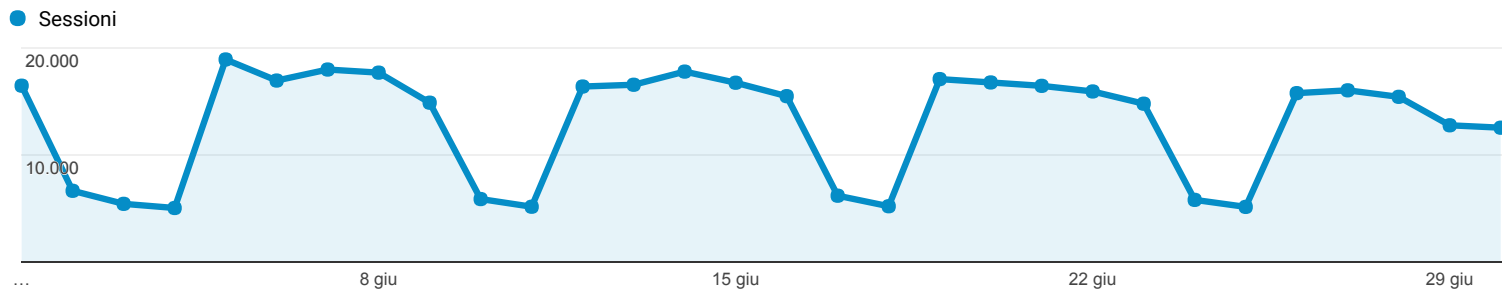

## Panoramica del pubblico

### Panoramica

■ Returning Visitor ■ New Visitor

Browser	Sessioni	% Sessioni
1. Chrome	168.998	43,43%
2. Internet Explorer	92.298	23,72%
3. Safari	56.038	14,40%
4. Firefox	46.265	11,89%
5. Edge	9.035	2,32%
6. Android Webview	8.406	2,16%
7. Safari (in-app)	3.636	0,93%
8. Android Browser	2.567	0,66%
9. Opera	736	0,19%
10. IE with Chrome Frame	497	0,13%