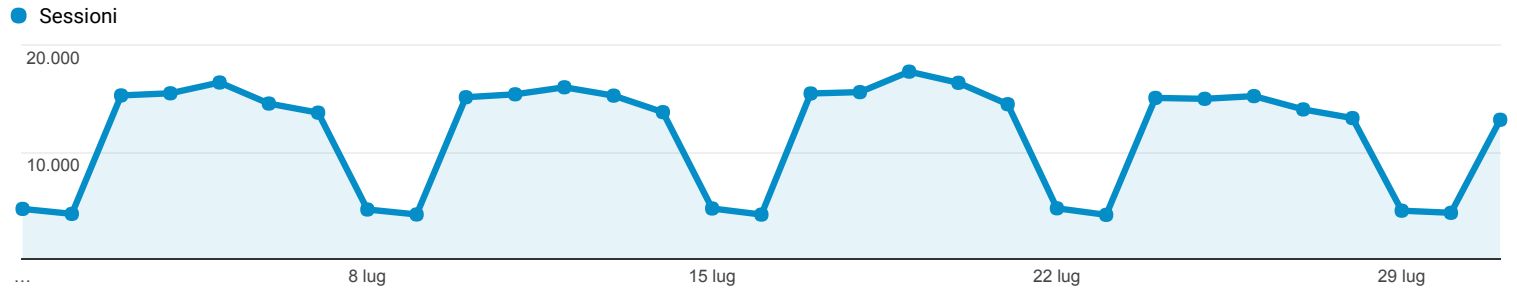

Panoramica del pubblico

01 lug 2017 - 31 lug 2017

Panoramica

■ Returning Visitor ■ New Visitor

Browser	Sessioni	% Sessioni
1. Chrome	158.713	44,09%
2. Internet Explorer	90.820	25,23%
3. Safari	48.171	13,38%
4. Firefox	43.529	12,09%
5. Edge	8.116	2,25%
6. Android Webview	4.905	1,36%
7. Android Browser	2.015	0,56%
8. Safari (in-app)	1.857	0,52%
9. Opera	641	0,18%
10. IE with Chrome Frame	540	0,15%