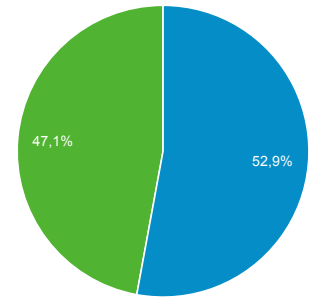

Panoramica del pubblico

01 lug 2017 - 31 lug 2017

Panoramica

■ Returning Visitor ■ New Visitor

Browser	Sessioni	% Sessioni
1. Chrome	158.713	44,09%
2. Internet Explorer	90.820	25,23%
3. Safari	48.171	13,38%
4. Firefox	43.529	12,09%
5. Edge	8.116	2,25%
6. Android Webview	4.905	1,36%
7. Android Browser	2.015	0,56%
8. Safari (in-app)	1.857	0,52%
9. Opera	641	0,18%
10. IE with Chrome Frame	540	0,15%