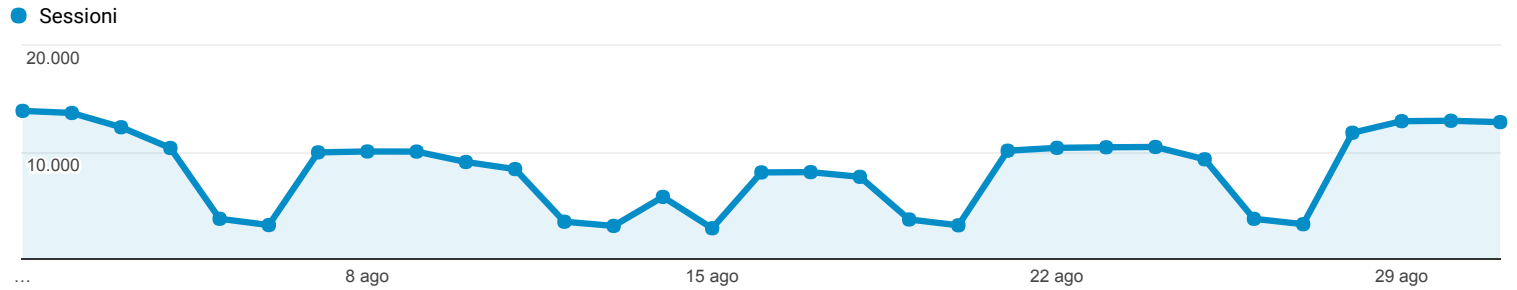

Panoramica del pubblico

01 ago 2017 - 31 ago 2017

Panoramica

■ New Visitor ■ Returning Visitor

Browser	Sessioni	% Sessioni
1. Chrome	116.986	45,25%
2. Internet Explorer	62.131	24,03%
3. Safari	33.176	12,83%
4. Firefox	32.905	12,73%
5. Edge	5.566	2,15%
6. Android Webview	3.208	1,24%
7. Android Browser	1.591	0,62%
8. Safari (in-app)	1.141	0,44%
9. Opera	479	0,19%
10. Samsung Internet	476	0,18%