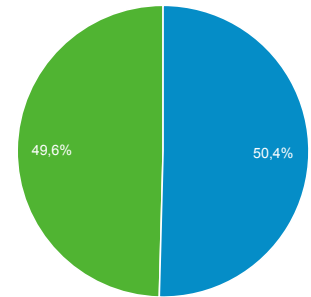

Panoramica del pubblico

01 ago 2017 - 31 ago 2017

Panoramica

■ New Visitor ■ Returning Visitor

Browser	Sessioni	% Sessioni
1. Chrome	116.986	45,25%
2. Internet Explorer	62.131	24,03%
3. Safari	33.176	12,83%
4. Firefox	32.905	12,73%
5. Edge	5.566	2,15%
6. Android Webview	3.208	1,24%
7. Android Browser	1.591	0,62%
8. Safari (in-app)	1.141	0,44%
9. Opera	479	0,19%
10. Samsung Internet	476	0,18%