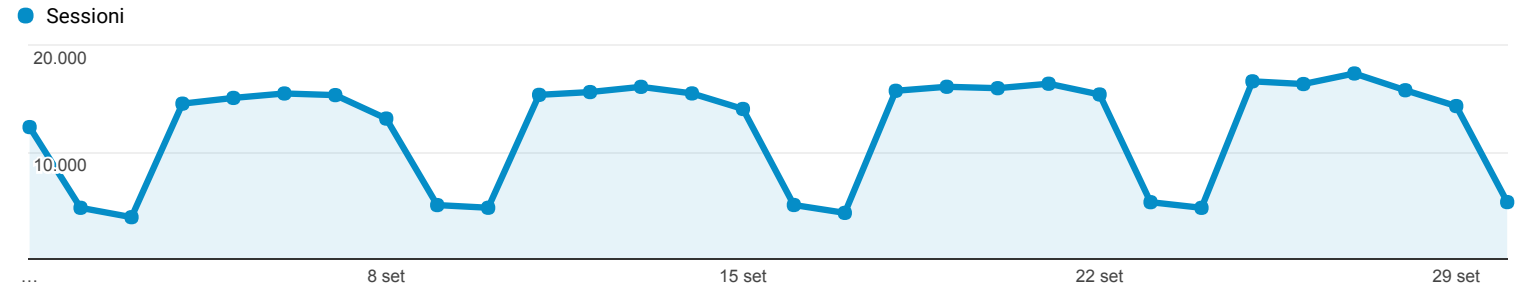

Panoramica

■ Returning Visitor ■ New Visitor

Browser	Sessioni	% Sessioni
1. Chrome	158.294	43,34%
2. Internet Explorer	88.464	24,22%
3. Safari	49.767	13,62%
4. Firefox	44.282	12,12%
5. Edge	8.748	2,39%
6. Samsung Internet	7.634	2,09%
7. Android Webview	3.459	0,95%
8. Android Browser	1.682	0,46%
9. Safari (in-app)	1.224	0,34%
10. Opera	655	0,18%