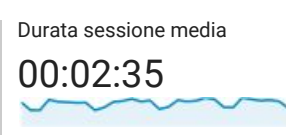

Panoramica

■ Returning Visitor ■ New Visitor

Browser	Sessioni	% Sessioni
1. Chrome	158.294	43,34%
2. Internet Explorer	88.464	24,22%
3. Safari	49.767	13,62%
4. Firefox	44.282	12,12%
5. Edge	8.748	2,39%
6. Samsung Internet	7.634	2,09%
7. Android Webview	3.459	0,95%
8. Android Browser	1.682	0,46%
9. Safari (in-app)	1.224	0,34%
10. Opera	655	0,18%