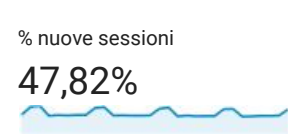

Panoramica

■ Returning Visitor ■ New Visitor

Browser	Sessioni	% Sessioni
1. Chrome	158.294	43,34%
2. Internet Explorer	88.464	24,22%
3. Safari	49.767	13,62%
4. Firefox	44.282	12,12%
5. Edge	8.748	2,39%
6. Samsung Internet	7.634	2,09%
7. Android Webview	3.459	0,95%
8. Android Browser	1.682	0,46%
9. Safari (in-app)	1.224	0,34%
10. Opera	655	0,18%