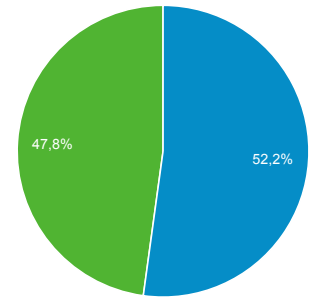

Panoramica

■ Returning Visitor ■ New Visitor

Browser	Sessioni	% Sessioni
1. Chrome	158.294	43,34%
2. Internet Explorer	88.464	24,22%
3. Safari	49.767	13,62%
4. Firefox	44.282	12,12%
5. Edge	8.748	2,39%
6. Samsung Internet	7.634	2,09%
7. Android Webview	3.459	0,95%
8. Android Browser	1.682	0,46%
9. Safari (in-app)	1.224	0,34%
10. Opera	655	0,18%